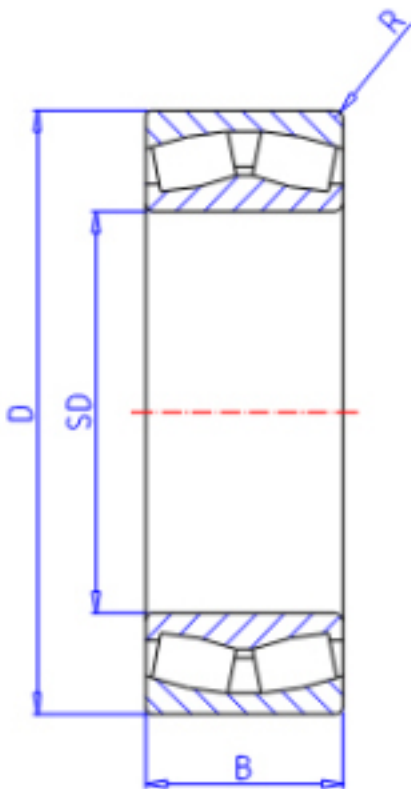

KOYO 24060RHA参数

主要尺寸	SD	300	mm	内径
	D	460	mm	外径
	B	160.0	mm	宽度
	R	4.0	mm	(最小)
型号	ORDER	24060RHA		型号
基本额定载荷	C	2930000	N	动载荷
	C0	4910000	N	静载荷
极限转速	NG	640	1/min	脂润滑
	NO	850	1/min	油润滑

KOYO 24060RHA图片

参考资料:<http://www.sozhou.com/p/952b53cf.html>