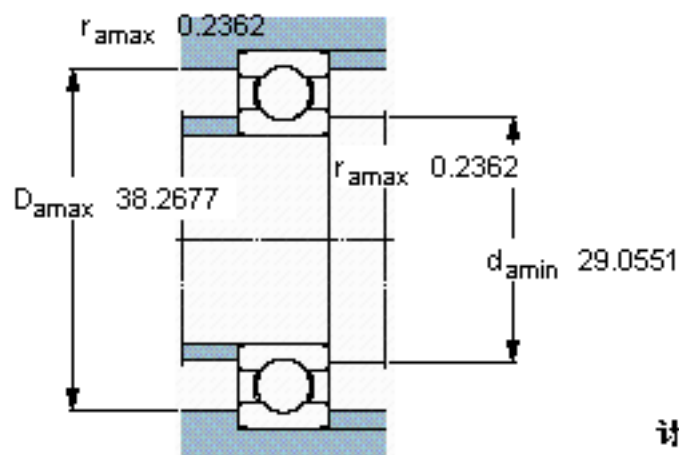

SKF 306704 C参数

主要尺寸	d	710	mm	-
	D	1000	mm	-
	B	140	mm	-
基本额定载荷	C	832000	N	动载荷
	C_0	1900000	N	静载荷
疲劳载荷极限	P_u	27500	N	-
额定转速	参考转速	1100	r/min	-
	极限转速	900	r/min	-
重量	重量	335000	g	-
型号	* SKF 探索者轴承	306704 C	-	-

SKF 306704 C图片

计算系数

k_r 0,025
 f_0 16

参考资料:<http://www.sozhou.com/p/953c6bf8.html>

计算系数

k_r 0,025

f_0 16