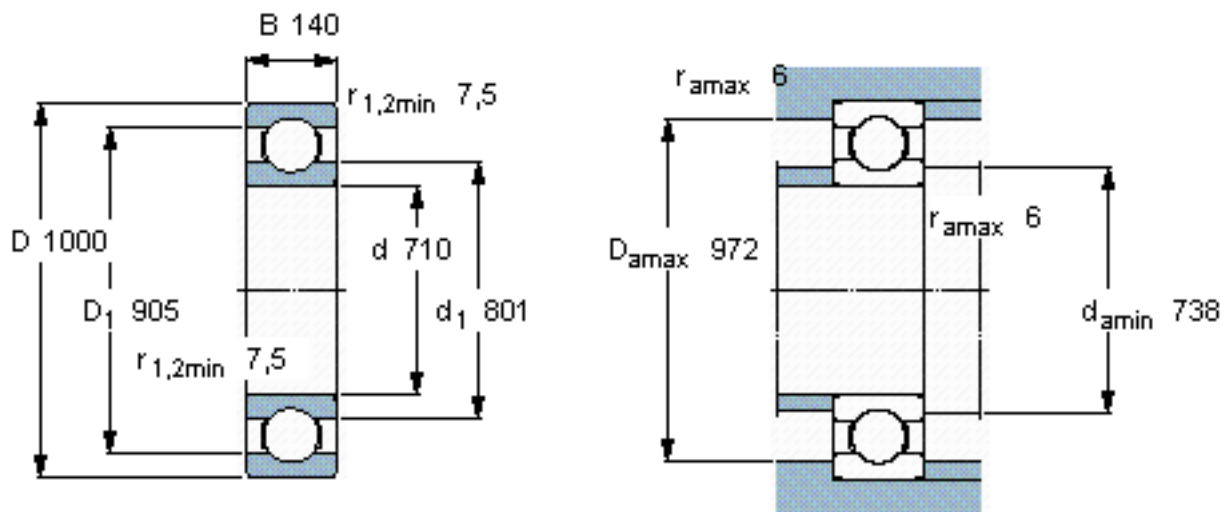

SKF 306704 C参数

主要尺寸	d	710	mm	-
	D	1000	mm	-
	B	140	mm	-
基本额定载荷	C	832000	N	动载荷
	C_0	1900000	N	静载荷
疲劳载荷极限	P_u	27500	N	-
额定转速	参考转速	1100	r/min	-
	极限转速	900	r/min	-
重量	重量	335000	g	-
型号	* SKF 探索者轴承	306704 C	-	-

SKF 306704 C图片

计算系数

k_r 0,025
 f_0 16

参考资料:<http://www.sozhou.com/p/953c6bf8.html>

计算系数

k_r 0,025

f_0 16