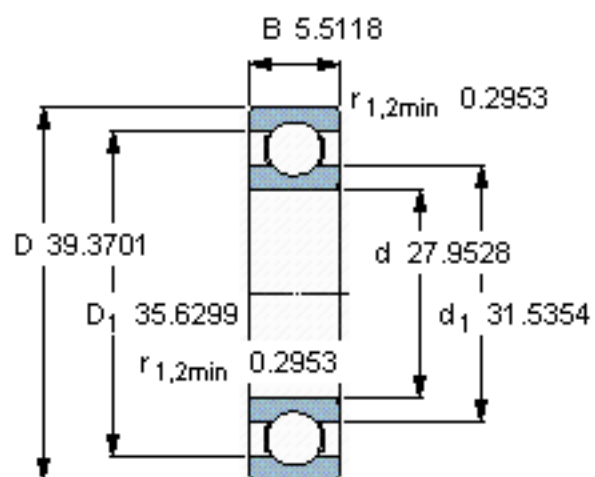

SKF 306704 C参数

主要尺寸	d	710	mm	-
	D	1000	mm	-
	B	140	mm	-
基本额定载荷	C	832000	N	动载荷
	C_0	1900000	N	静载荷
疲劳载荷极限	P_u	27500	N	-
额定转速	参考转速	1100	r/min	-
	极限转速	900	r/min	-
重量	重量	335000	g	-
型号	* SKF 探索者轴承	306704 C	-	-

SKF 306704 C图片

计算系数

k_r 0,025
 f_0 16

参考资料:<http://www.sozhou.com/p/953c6bf8.html>

计算系数

k_r 0,025

f_0 16