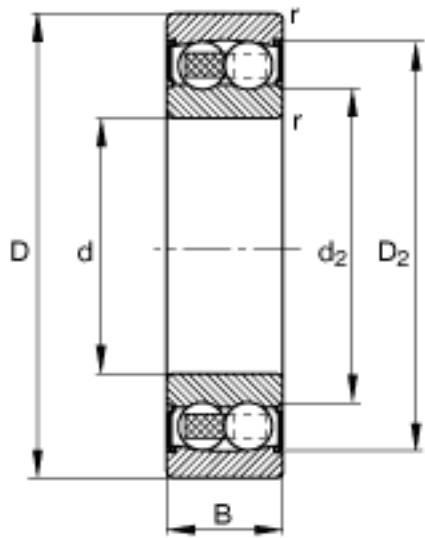

FAG 2304-2RS-TVH参数

尺寸	d	20	mm	-
	D	52	mm	-
	B	21	mm	-
	D ₂	45.2	mm	-
	D _{a max}	45	mm	-
	d _{a min}	27	mm	-
	r _{a max}	1	mm	-
	r _{min}	1.1	mm	-
重量	m	230	g	质量
基本额定载荷	C _r	12700	N	基本额定动载荷，径向
计算系数	e	0.29		-
	Y ₁	2.17		-
	Y ₂	3.35		-
基本额定载荷	C _{0r}	3300	N	基本额定静载荷，径向
计算系数	Y ₀	2.27		-
极限转速	n _G	10000	r/min	极限转速
参考转速	n _B	0	r/min	参考速度
疲劳极限载荷	C _{ur}	206	N	疲劳极限载荷，径向

FAG 2304-2RS-TVH图片

参考资料:<http://www.sozhou.com/p/95558740.html>