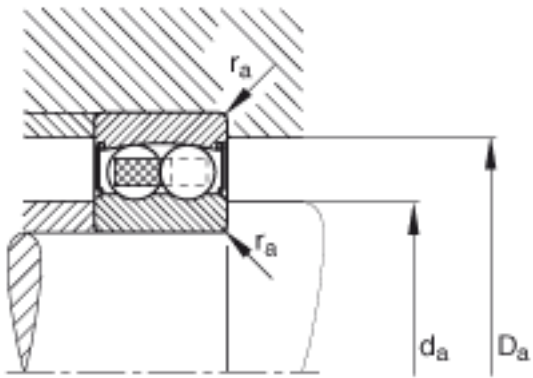

参考资料:<http://www.sozhou.com/p/95558740.html>