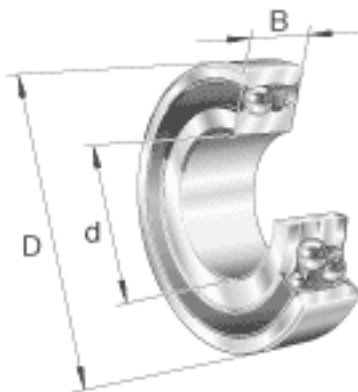

FAG 2304-2RS-TVH参数

尺寸	d	20	mm	-
	D	52	mm	-
	B	21	mm	-
	D ₂	45.2	mm	-
	D _{a max}	45	mm	-
	d _{a min}	27	mm	-
	r _{a max}	1	mm	-
	r _{min}	1.1	mm	-
重量	m	230	g	质量
基本额定载荷	C _r	12700	N	基本额定动载荷，径向
计算系数	e	0.29		-
	Y ₁	2.17		-
	Y ₂	3.35		-
基本额定载荷	C _{0r}	3300	N	基本额定静载荷，径向
计算系数	Y ₀	2.27		-
极限转速	n _G	10000	r/min	极限转速
参考转速	n _B	0	r/min	参考速度
疲劳极限载荷	C _{ur}	206	N	疲劳极限载荷，径向

FAG 2304-2RS-TVH图片

参考资料:<http://www.sozhou.com/p/95558740.html>