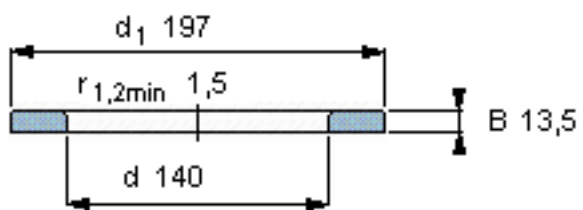

SKF WS 81228参数

尺寸	d	140	mm	-
	D	-	mm	-
	B	13.5	mm	-
	d <sub>1</sub>	197	mm	-
	D <sub>1</sub>	-	mm	-
	r <sub>1</sub> 、r <sub>1.2</sub>	1.5	mm	-
重量	重量	1590	g	-
型号	型号	WS 81228	-	-

SKF WS 81228图片

轴垫圈

轴垫圈

参考资料:<http://www.sozhou.com/p/95d4a7c1.html>