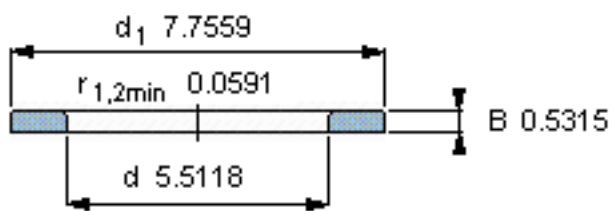

SKF WS 81228参数

尺寸	d	140	mm	-
	D	-	mm	-
	B	13.5	mm	-
	d <sub>1</sub>	197	mm	-
	D <sub>1</sub>	-	mm	-
	r <sub>1</sub> 、r <sub>1.2</sub>	1.5	mm	-
重量	重量	1590	g	-
型号	型号	WS 81228	-	-

SKF WS 81228图片

轴垫圈

轴垫圈

参考资料:<http://www.sozhou.com/p/95d4a7c1.html>