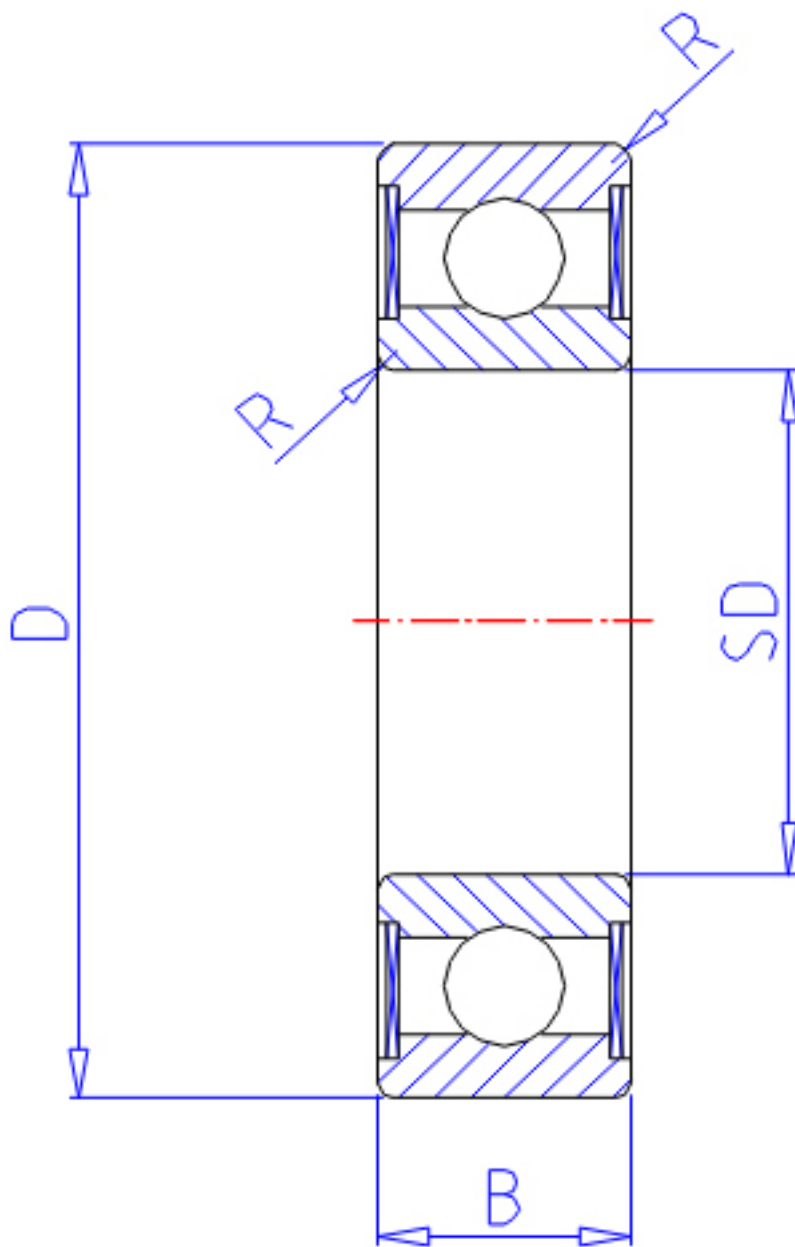

参考资料:<http://www.sozhou.com/p/95e5e171.html>