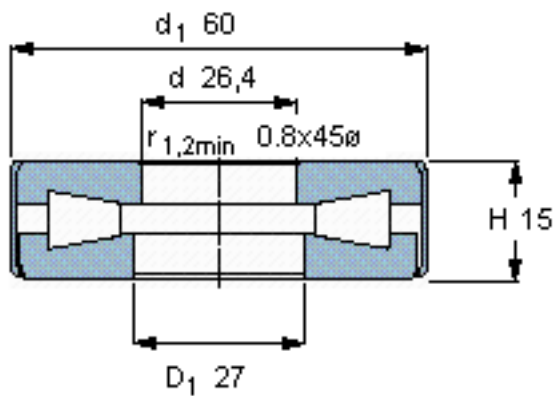

SKF 617500参数

主要尺寸	d	26.4	mm	-
	D	-	mm	-
	d ₁	60	mm	-
	H	15	mm	-
基本额定载荷	C	74800	N	动载荷
	C ₀	228000	N	静载荷
疲劳载荷极限	P _u	18600	N	-
最小载荷系数	A	4.2	-	-
重量	重量	240	g	-
型号	型号	617500	-	-

SKF 617500图片

参考资料: <http://www.sozhou.com/p/95ec26d1.html>