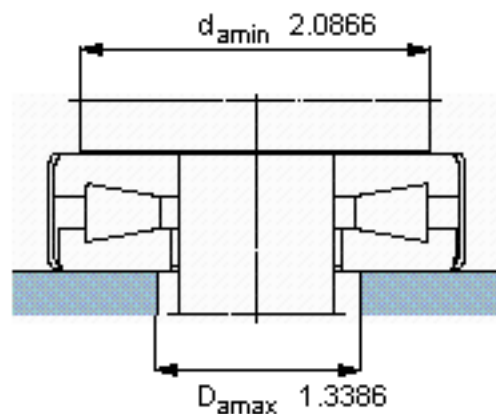

SKF 617500参数

主要尺寸	d	26.4	mm	-
	D	-	mm	-
	d ₁	60	mm	-
	H	15	mm	-
基本额定载荷	C	74800	N	动载荷
	C ₀	228000	N	静载荷
疲劳载荷极限	P _u	18600	N	-
最小载荷系数	A	4.2	-	-
重量	重量	240	g	-
型号	型号	617500	-	-

SKF 617500图片

参考资料: <http://www.sozhou.com/p/95ec26d1.html>