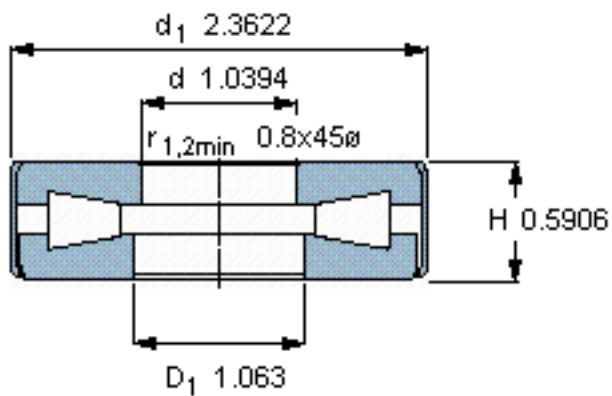

SKF 617500参数

主要尺寸	d	26.4	mm	-
	D	-	mm	-
	d ₁	60	mm	-
	H	15	mm	-
基本额定载荷	C	74800	N	动载荷
	C ₀	228000	N	静载荷
疲劳载荷极限	P _u	18600	N	-
最小载荷系数	A	4.2	-	-
重量	重量	240	g	-
型号	型号	617500	-	-

SKF 617500图片

参考资料: <http://www.sozhou.com/p/95ec26d1.html>