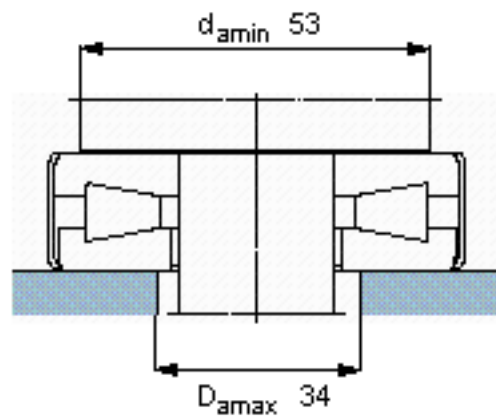

SKF 617500参数

主要尺寸	d	26.4	mm	-
	D	-	mm	-
	d ₁	60	mm	-
	H	15	mm	-
基本额定载荷	C	74800	N	动载荷
	C ₀	228000	N	静载荷
疲劳载荷极限	P _u	18600	N	-
最小载荷系数	A	4.2	-	-
重量	重量	240	g	-
型号	型号	617500	-	-

SKF 617500图片

参考资料: <http://www.sozhou.com/p/95ec26d1.html>