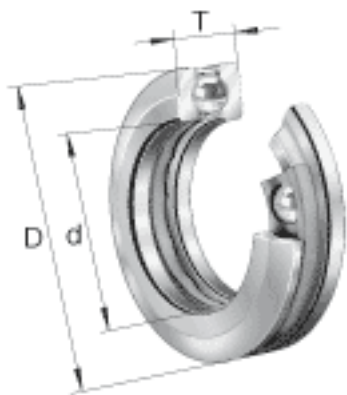

FAG 53307参数

尺寸	d	35	mm	-	
	D	68	mm	-	
	T	25.6	mm	-	
	A	24	mm	-	
	D_1	37	mm	-	
	$D_{a \max}$	52	mm	-	
	d_1	68	mm	-	
	$d_{a \min}$	55	mm	-	
	R	56	mm	-	
	$r_{a \max}$	1	mm	-	
	$r_{\min}$	1	mm	-	
	重量	m	437	g	质量
	基本额定载荷	C_a	50000	N	基本额定动载荷, 轴向
C_{0a}		88000	N	基本额定静载荷, 轴向	
尺寸	A	0.05		最小载荷系数	
极限转速	n_G	4850	r/min	极限转速	
疲劳极限载荷	C_{ua}	3900	N	疲劳极限载荷, 轴向	

FAG 53307图片