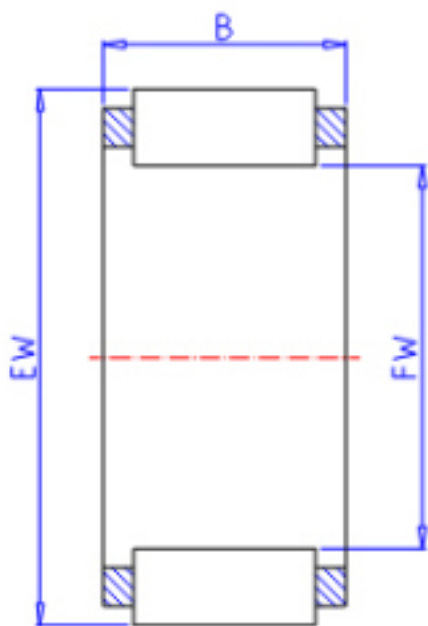

KOYO R40/30参数

主要尺寸	FW	40.00	mm	内径
	EW	45.00	mm	外径
	B	30.0	mm	宽度
型号	ORDER	R40/30		型号
基本额定载荷	C	30500	N	动载荷
	C0	64400	N	静载荷
极限转速	NO	12000	1/min	油润滑

KOYO R40/30图片

参考资料:<http://www.sozhou.com/p/95f86bbd.html>