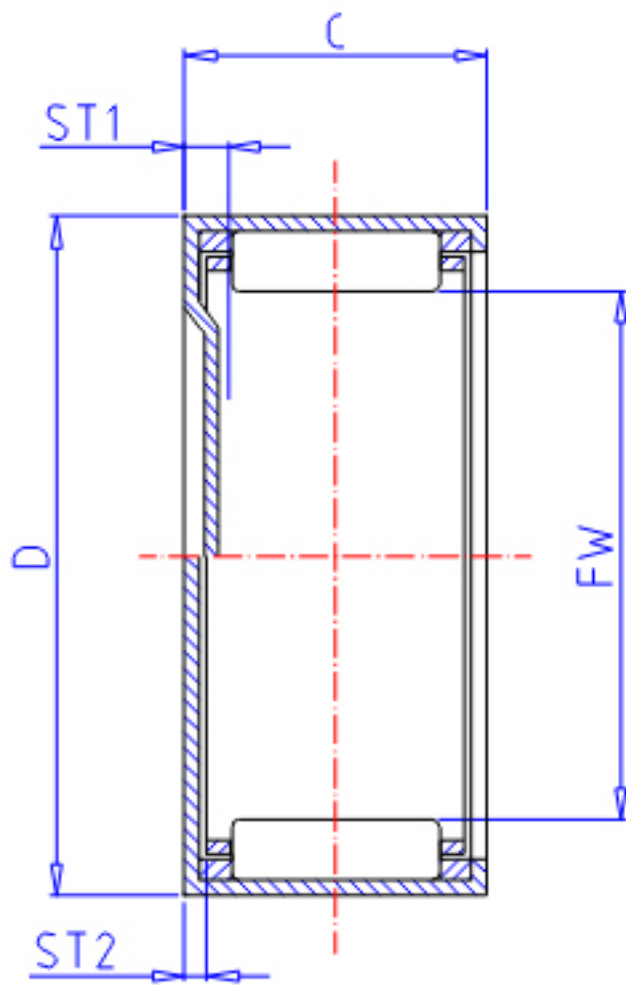

IKO BAM 348参数

轴径	STDRT	53.975	mm	轴径
型号	ORDER	BAM 348		型号
重量	MASS	70.5	g	重量
主要尺寸	FW	53.975	mm	内径
	D	63.500	mm	外径
	C	12.70	mm	宽度
	ST1	2.8	mm	-
	ST2	0	mm	-
	基本额定载荷	CR	16100	N
COR		26600	N	静载荷

IKO BAM 348图片