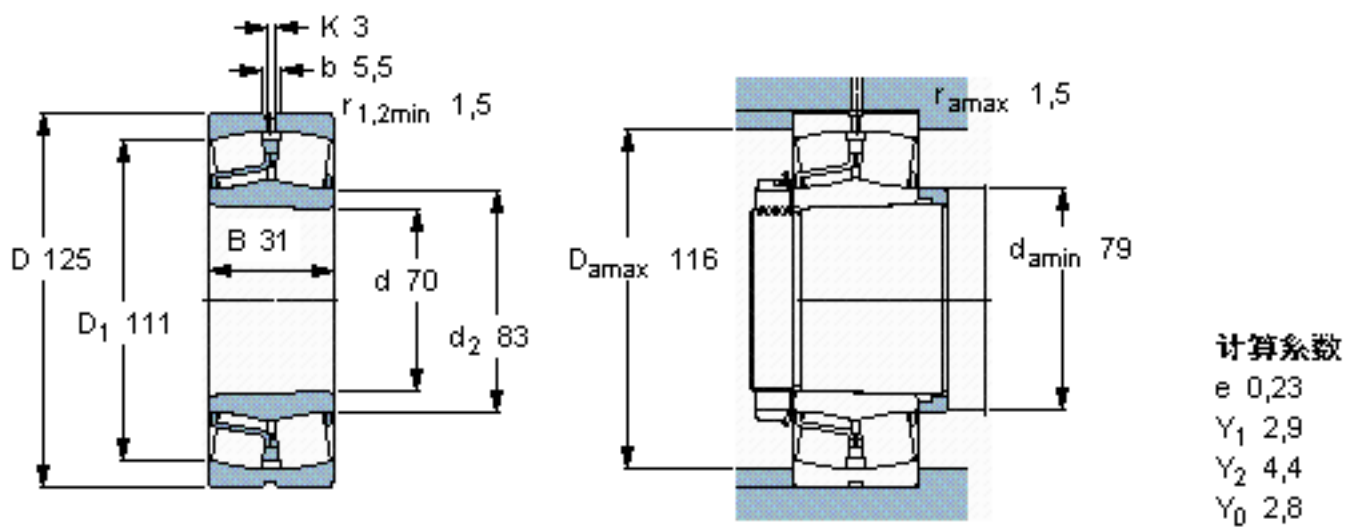

SKF 22214 EK *参数

主要尺寸	d	70	mm	-
	D	125	mm	-
	B	31	mm	-
基本额定载荷	C	208000	N	动载荷
	C_0	228000	N	静载荷
疲劳载荷极限	P_u	25500	N	-
额定转速	参考转速	5000	r/min	-
	极限转速	6700	r/min	-
重量	重量	1500	g	-
型号	* SKF 探索者轴承	22214 EK *	-	-

SKF 22214 EK *图片

圆锥孔，圆锥
1: 12

参考资料:<http://www.sozhou.com/p/966cd5ff.html>

圆锥孔，圆锥
 1: 12