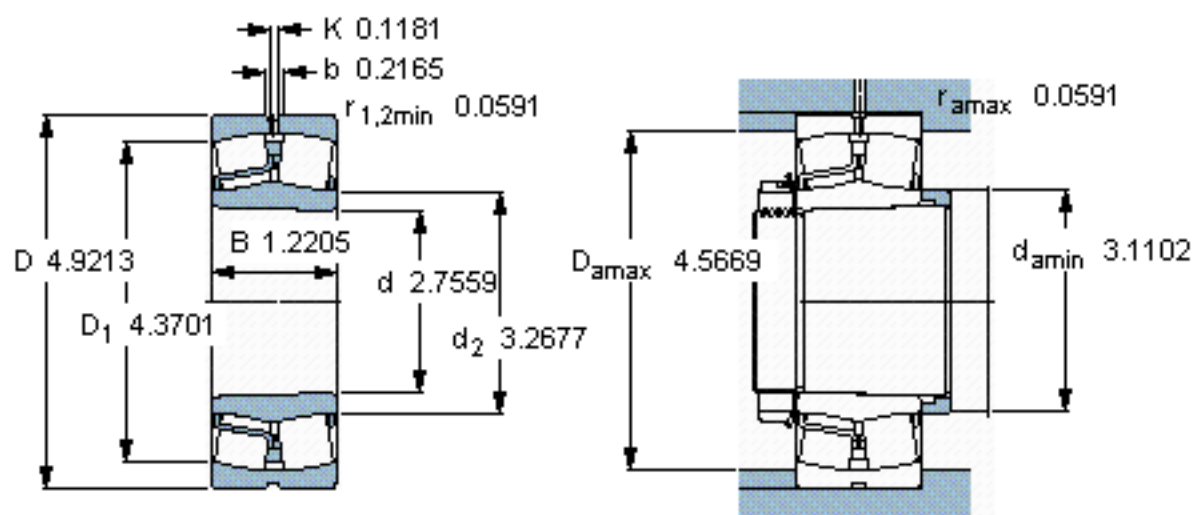

SKF 22214 EK *参数

主要尺寸	d	70	mm	-
	D	125	mm	-
	B	31	mm	-
基本额定载荷	C	208000	N	动载荷
	C_0	228000	N	静载荷
疲劳载荷极限	P_u	25500	N	-
额定转速	参考转速	5000	r/min	-
	极限转速	6700	r/min	-
重量	重量	1500	g	-
型号	* SKF 探索者轴承	22214 EK *	-	-

SKF 22214 EK *图片

圆锥孔，圆锥
1: 12

参考资料:<http://www.sozhou.com/p/966cd5ff.html>

圆锥孔，圆锥
 1: 12