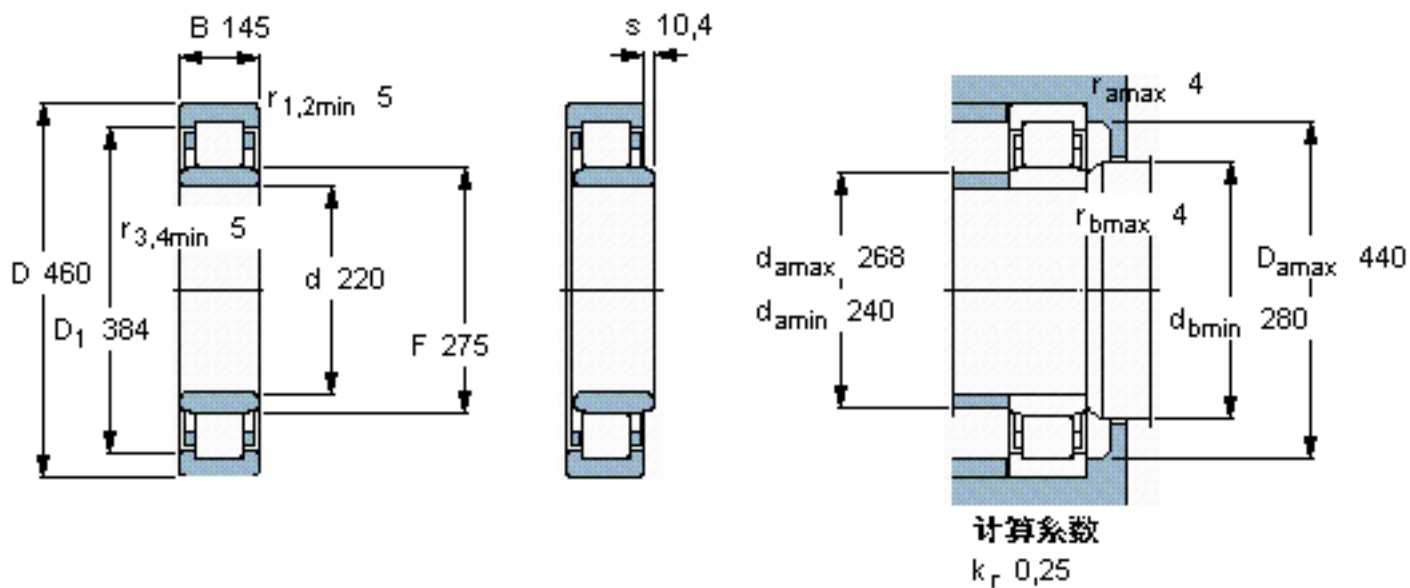

SKF NU 2344 ECMA参数

主要尺寸	d	220	mm	-
	D	460	mm	-
	B	145	mm	-
基本额定载荷	C	2380000	N	动载荷
	C_0	3450000	N	静载荷
疲劳载荷极限	P_u	310000	N	-
额定转速	参考转速	1300	r/min	-
	极限转速	2200	r/min	-
重量	重量	120000	g	-
型号	* SKF 探索者轴承	NU 2344 ECMA	-	-
角圈	型号	-	-	-

SKF NU 2344 ECMA图片

参考资料:<http://www.sozhou.com/p/96c5ec32.html>

计算系数
 k_r 0,25