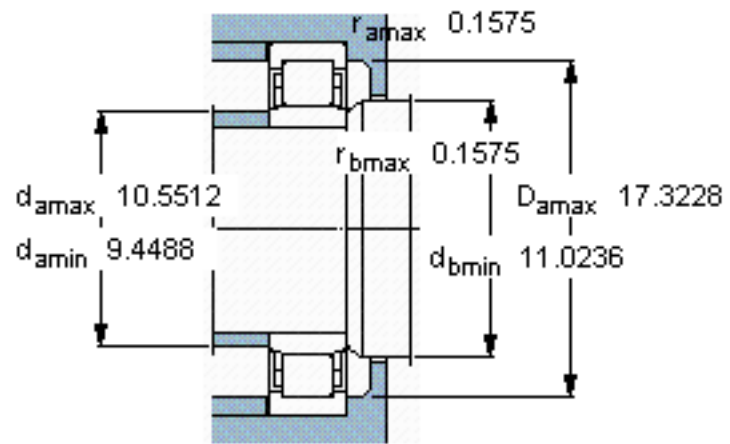

SKF NU 2344 ECMA参数

主要尺寸	d	220	mm	-
	D	460	mm	-
	B	145	mm	-
基本额定载荷	C	2380000	N	动载荷
	C_0	3450000	N	静载荷
疲劳载荷极限	P_u	310000	N	-
额定转速	参考转速	1300	r/min	-
	极限转速	2200	r/min	-
重量	重量	120000	g	-
型号	* SKF 探索者轴承	NU 2344 ECMA	-	-
角圈	型号	-	-	-

SKF NU 2344 ECMA图片

参考资料:<http://www.sozhou.com/p/96c5ec32.html>

计算系数
 k_r 0,25