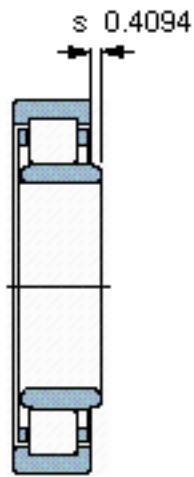

SKF NU 2344 ECMA参数

主要尺寸	d	220	mm	-
	D	460	mm	-
	B	145	mm	-
基本额定载荷	C	2380000	N	动载荷
	C_0	3450000	N	静载荷
疲劳载荷极限	P_u	310000	N	-
额定转速	参考转速	1300	r/min	-
	极限转速	2200	r/min	-
重量	重量	120000	g	-
型号	* SKF 探索者轴承	NU 2344 ECMA	-	-
角圈	型号	-	-	-

SKF NU 2344 ECMA图片

参考资料:<http://www.sozhou.com/p/96c5ec32.html>

计算系数
 k_r 0,25