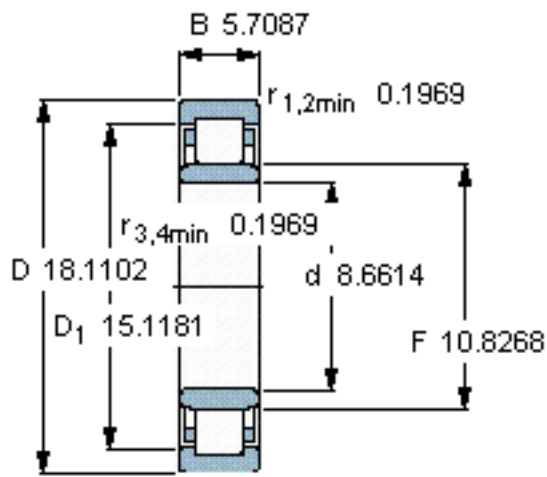

SKF NU 2344 ECMA参数

主要尺寸	d	220	mm	-
	D	460	mm	-
	B	145	mm	-
基本额定载荷	C	2380000	N	动载荷
	C_0	3450000	N	静载荷
疲劳载荷极限	P_u	310000	N	-
额定转速	参考转速	1300	r/min	-
	极限转速	2200	r/min	-
重量	重量	120000	g	-
型号	* SKF 探索者轴承	NU 2344 ECMA	-	-
角圈	型号	-	-	-

SKF NU 2344 ECMA图片

参考资料:<http://www.sozhou.com/p/96c5ec32.html>

计算系数
 k_r 0,25