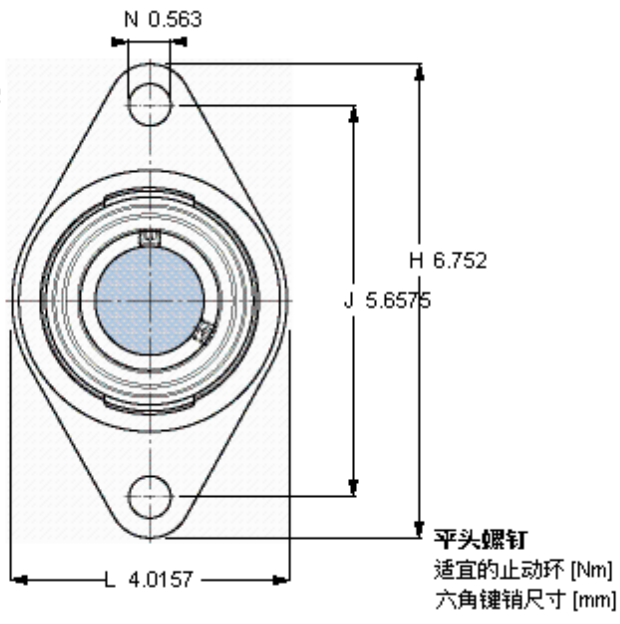

SKF FYT 1.1/2 TF/VA228参数

主要尺寸	d	38.1	mm	-
	A ₁	38.5	mm	-
	J	143.7	mm	-
	L	102	mm	-
	T	54.2	mm	-
基本额定载荷	C ₀	19000	N	静载荷
重量	重量	1700	g	-
型号	轴承单元	FYT 1.1/2 TF/VA228	-	-
	轴承座	FYT 508 U/VA228	-	-
	轴承	YAR 208-108-2FW/VA228	-	-

SKF FYT 1.1/2 TF/VA228图片

5/16-24x5/16
6,5
3,96875

参考资料: <http://www.sozhou.com/p/9716d4f6.html>

5/16-24x5/16
 6,5
 3,96875