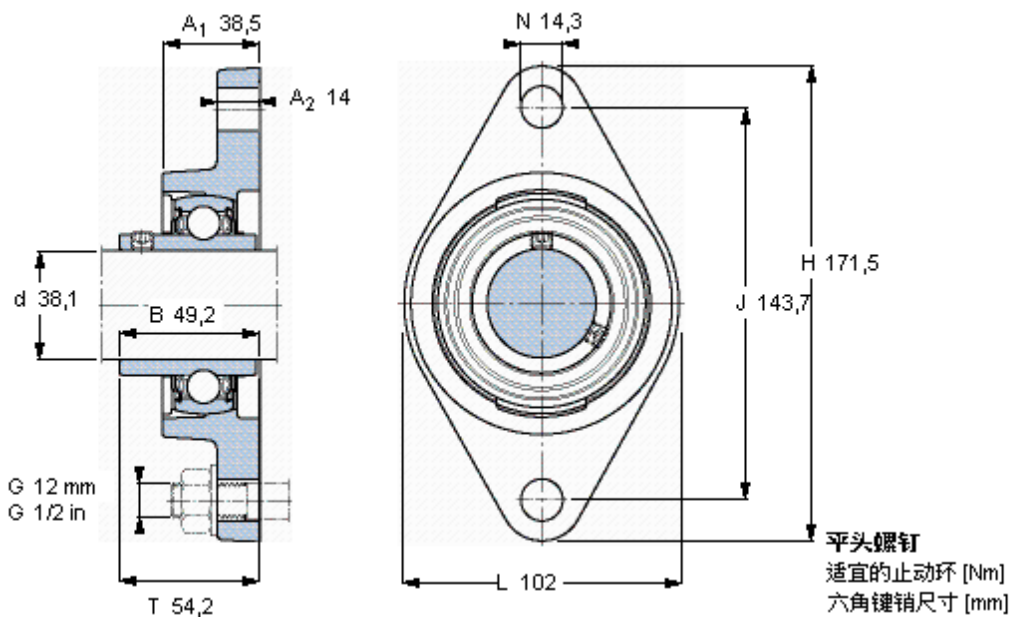

SKF FYT 1.1/2 TF/VA228参数

主要尺寸	d	38.1	mm	-
	A ₁	38.5	mm	-
	J	143.7	mm	-
	L	102	mm	-
	T	54.2	mm	-
基本额定载荷	C ₀	19000	N	静载荷
重量	重量	1700	g	-
型号	轴承单元	FYT 1.1/2 TF/VA228	-	-
	轴承座	FYT 508 U/VA228	-	-
	轴承	YAR 208-108-2FW/VA228	-	-

SKF FYT 1.1/2 TF/VA228图片

5/16-24x5/16
6,5
3,96875

参考资料: <http://www.sozhou.com/p/9716d4f6.html>

5/16-24x5/16
 6,5
 3,96875