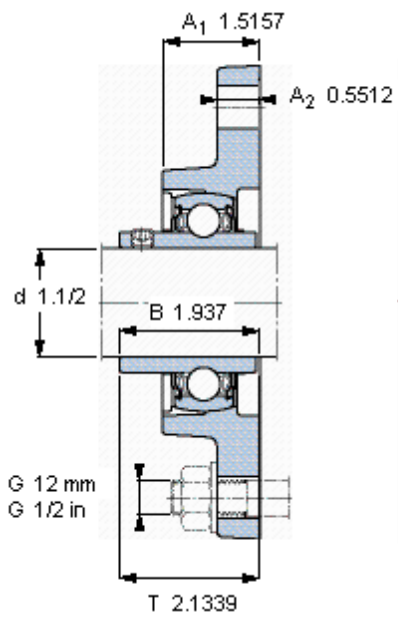

SKF FYT 1.1/2 TF/VA228参数

主要尺寸	d	38.1	mm	-
	A ₁	38.5	mm	-
	J	143.7	mm	-
	L	102	mm	-
	T	54.2	mm	-
基本额定载荷	C ₀	19000	N	静载荷
重量	重量	1700	g	-
型号	轴承单元	FYT 1.1/2 TF/VA228	-	-
	轴承座	FYT 508 U/VA228	-	-
	轴承	YAR 208-108-2FW/VA228	-	-

SKF FYT 1.1/2 TF/VA228图片

5/16-24x5/16
6,5
3,96875

参考资料: <http://www.sozhou.com/p/9716d4f6.html>

5/16-24x5/16
 6,5
 3,96875