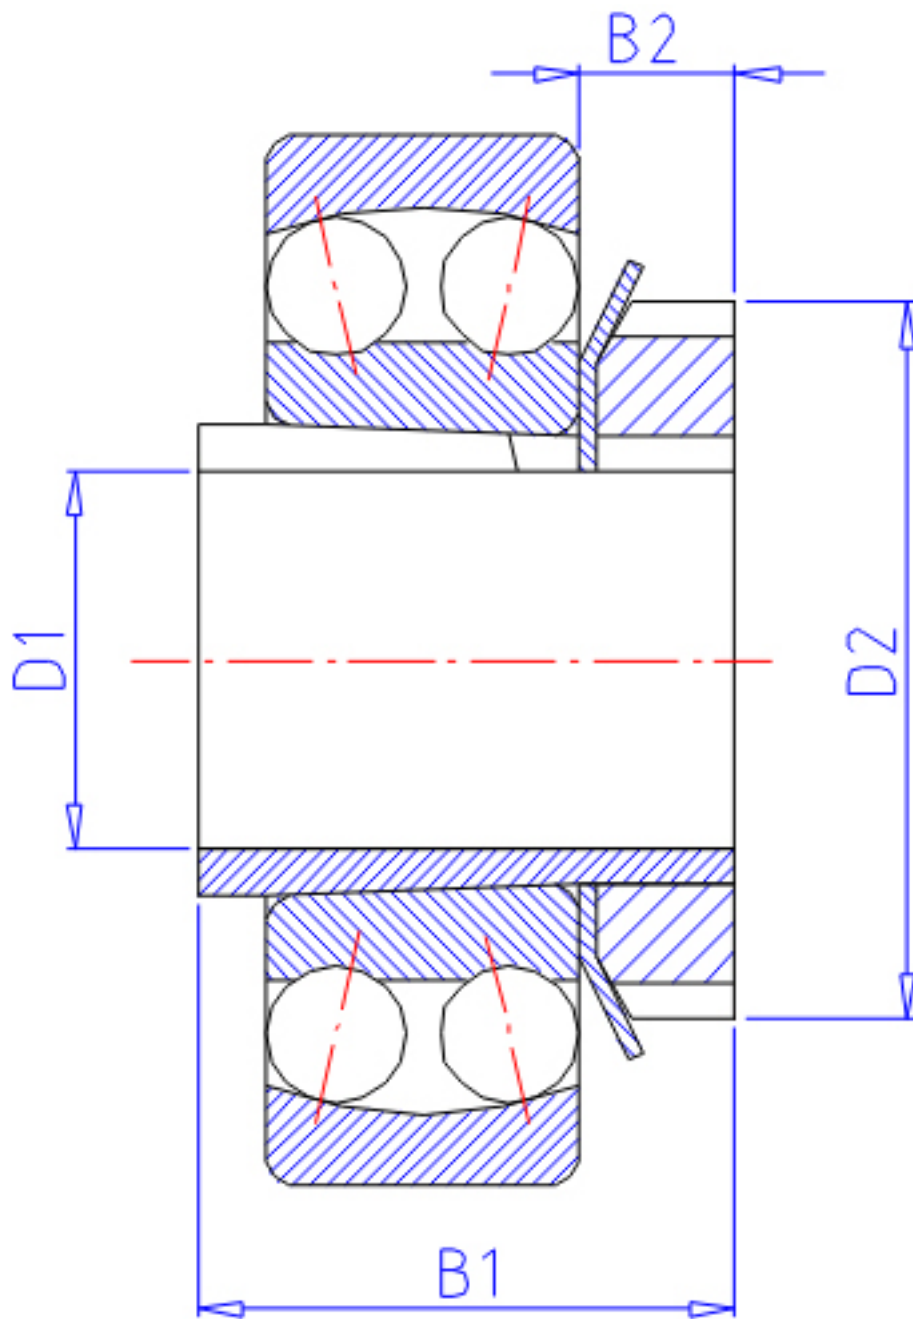

NTN 2316K;H2316X参数

主要尺寸	D1	70	mm	-
	B1	78	mm	-
	D2	105	mm	-
	B2	17	mm	-
型号	ORDER	2316K;H2316X		型号
重量	MASS	1280	g	重量
安装尺寸	S1	5	mm	(最大)
	DA	158	mm	(最大)
	RAS	2	mm	(最大)
基本额定载荷	CR	130000	N	动载荷
	COR	45000	N	静载荷

NTN 2316K;H2316X图片

参考资料:<http://www.sozhou.com/p/97414ec9.html>