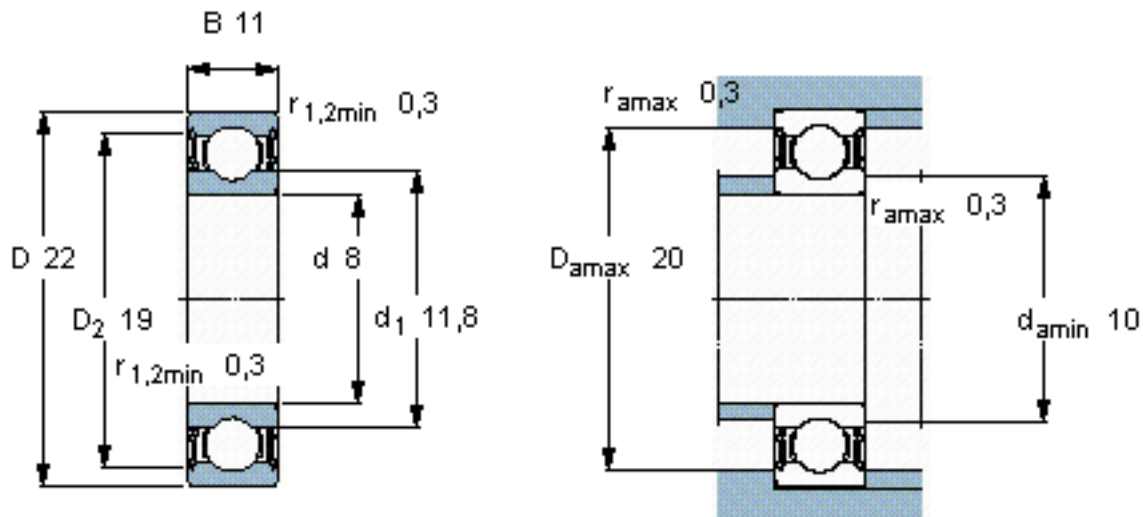

SKF 630/8-2RS1/W64参数

主要尺寸	d	8	mm	-
	D	22	mm	-
	B	11	mm	-
基本额定载荷	C	3450	N	动载荷
	C_0	1370	N	静载荷
疲劳载荷极限	P_u	57	N	-
极限转速	极限转速	16000	r/min	-
重量	重量	16	g	-
型号	* SKF 探索者轴承	630/8-2RS1/W64	-	-

SKF 630/8-2RS1/W64图片