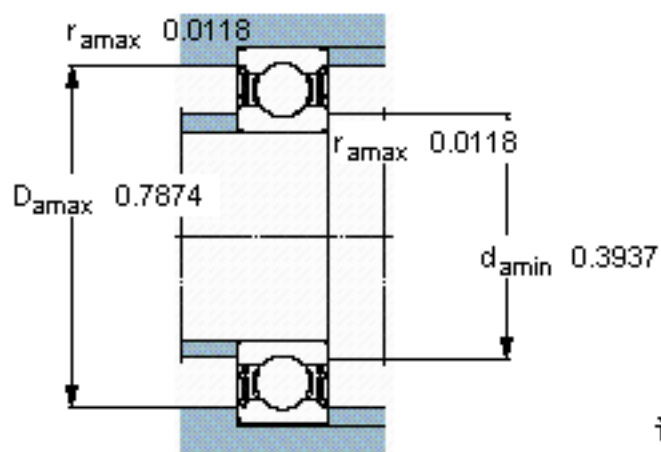

计算系数

k_r 0,025

f_0 12