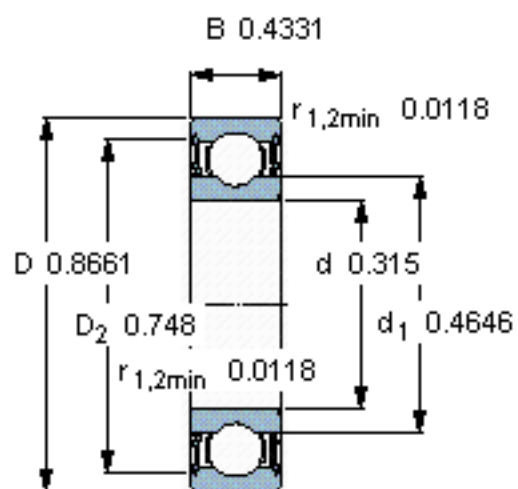

计算系数

k_r 0,025

f_0 12