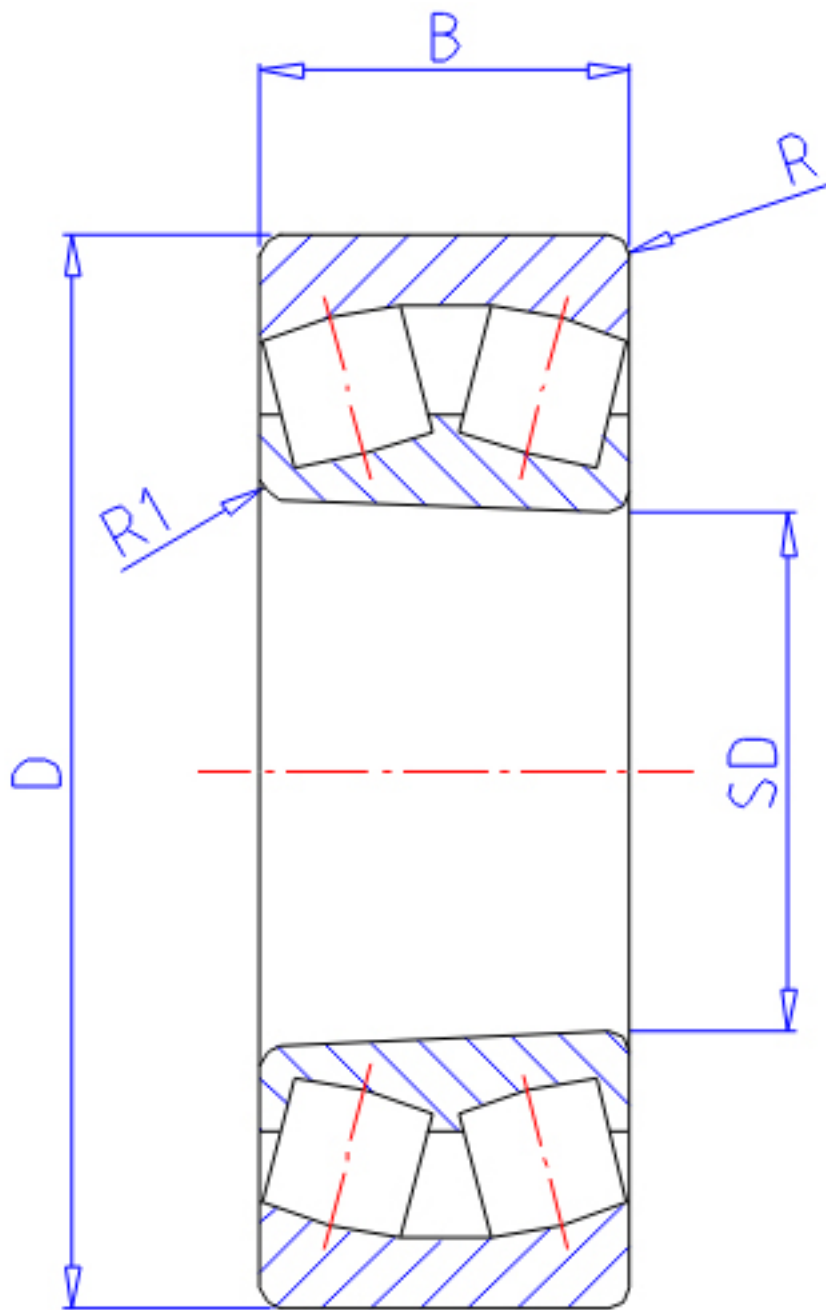

NTN 23240BK参数

主要尺寸	SD	200	mm	-
	D	360	mm	外径
	B	128	mm	宽度
	R	4.0	mm	(最小)
	R1	3.0	mm	(最小)
型号	ORDER	23240BK		型号
基本额定载荷	CR	1610000	N	动载荷
	COR	2640000	N	静载荷
	CRF	165 000	kgf	动载荷
	CORF	269 000	kgf	静载荷
极限转速	LSG	750	r/min	脂润滑
	LSO	1 200	r/min	油润滑
重量	MASS	55500	g	重量
安装尺寸	DA	342	mm	(最大)
	DA1	218	mm	(最小)
轴向载荷系数	Y1	1.88		-
	Y2	2.79		-
	Y0	1.83		-
常数	E	0.36		-

NTN 23240BK图片

参考资料:<http://www.sozhou.com/p/97c6f339.html>