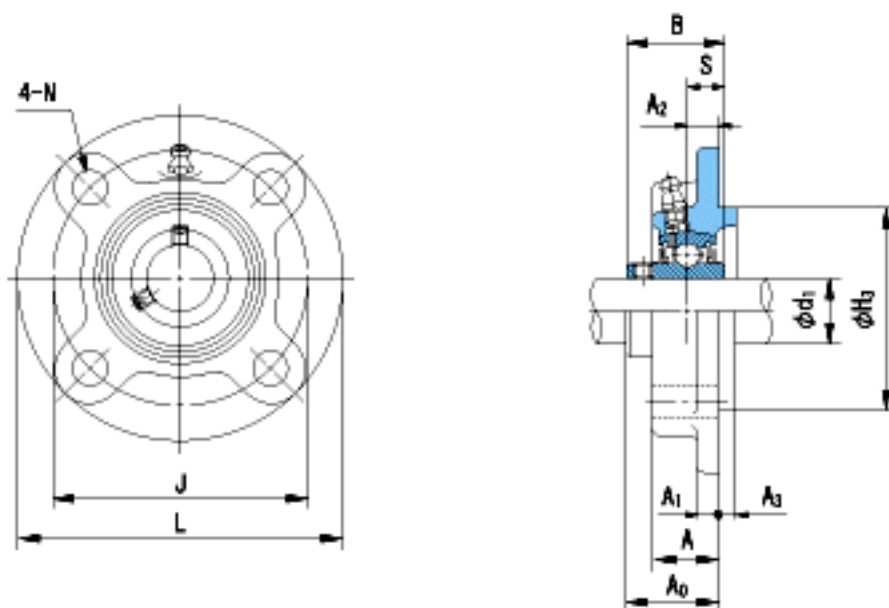

NACHI UCFC212参数

外形尺寸	L	195	mm	-	
	J	160	mm	-	
	N	19	mm	-	
安装尺寸	d1	60	mm	-	
	A	36	mm	-	
	A1	15	mm	-	
	A2	17	mm	-	
	A3	12	mm	-	
	H3	135	mm	-	
	B	65.1	mm	-	
	S	25.4	mm	-	
	A0	56.7	mm	-	
	重量	Mass	4400	g	重量
基本额定载荷	Cr	52500	N	动载荷	
	Cor	36100	N	静载荷	
极限速度	Grease	-	r/min	脂润滑	
	Oil	-	r/min	油润滑	

NACHI UCFC212图片