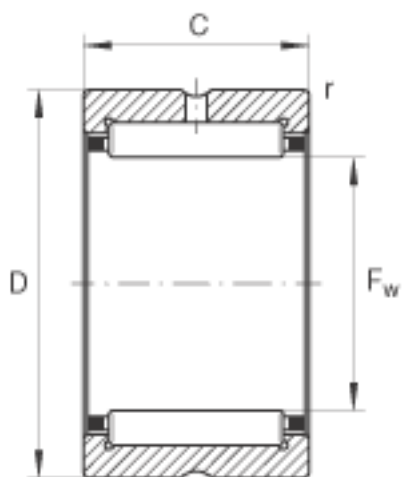

INA NK43/20参数

尺寸	F_w	43	mm	-
	D	53	mm	-
	C	20	mm	-
	r_{min}	0.3	mm	-
重量	m	86	g	质量
基本额定载荷	C_r	30500	N	基本额定动载荷，径向
	C_{0r}	51000	N	基本额定静载荷，径向
疲劳极限载荷	C_{ur}	8900	N	疲劳极限载荷，径向
极限转速	n_G	10700	r/min	极限转速
参考转速	n_B	6000	r/min	参考转速

INA NK43/20图片

参考资料:<http://www.sozhou.com/p/980d6f2a.html>