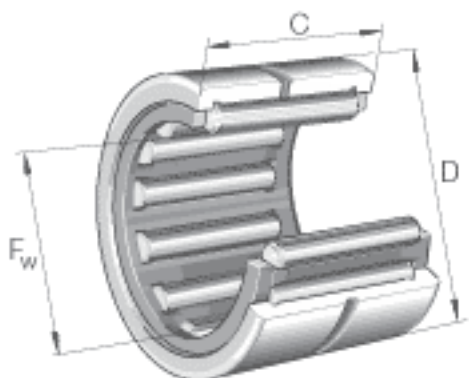

INA NK43/20参数

尺寸	F_w	43	mm	-
	D	53	mm	-
	C	20	mm	-
	r_{min}	0.3	mm	-
重量	m	86	g	质量
基本额定载荷	C_r	30500	N	基本额定动载荷，径向
	C_{0r}	51000	N	基本额定静载荷，径向
疲劳极限载荷	C_{ur}	8900	N	疲劳极限载荷，径向
极限转速	n_G	10700	r/min	极限转速
参考转速	n_B	6000	r/min	参考转速

INA NK43/20图片