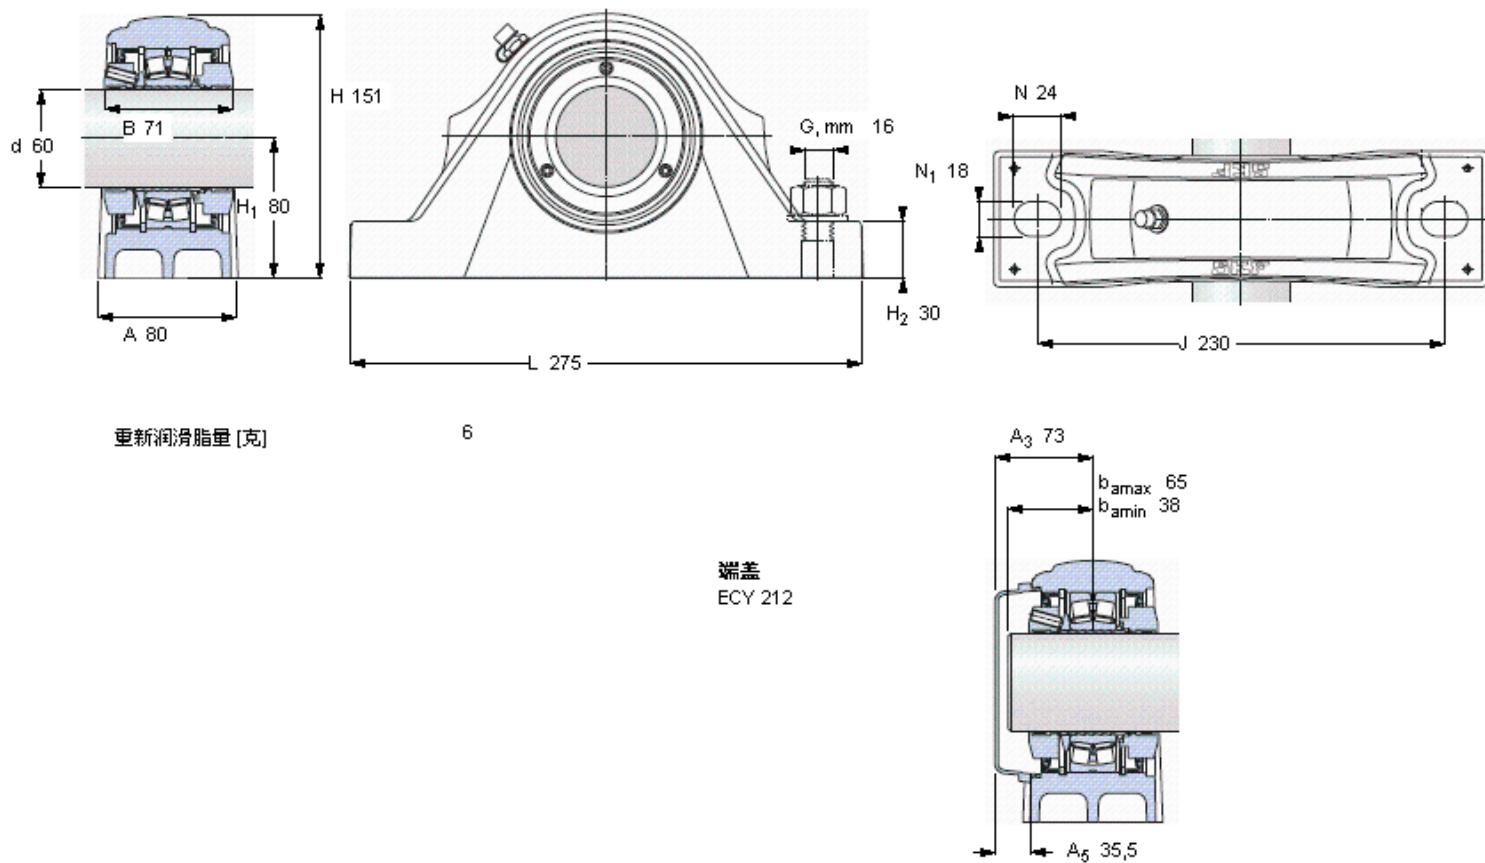

SKF SYNT 60 F参数

主要尺寸	d	60	mm	-
	A	80	mm	-
	H	151	mm	-
	H ₁	80	mm	-
	L	275	mm	-
基本额定载荷	C	156000	N	动载荷
	C ₀	166000	N	静载荷
疲劳载荷极限	P _u	18600	N	-
极限转速	极限转速	2900	r/min	-
重量	重量	7700	g	-
型号	型号	SYNT 60 F	-	-
基本轴承型号	基本轴承型号	22212 E	-	-

SKF SYNT 60 F图片

重新润滑脂量 [克]

6

端盖
ECY 212