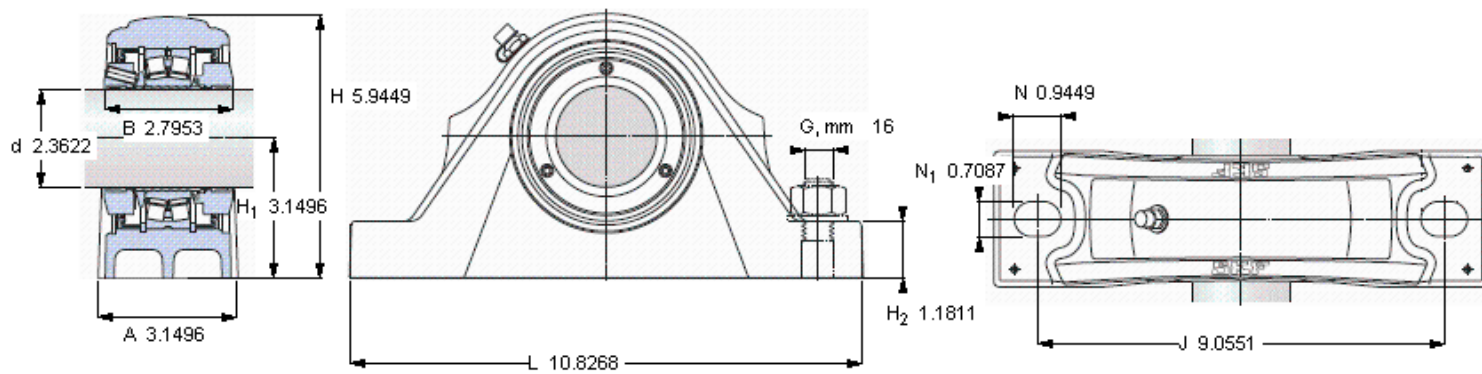

SKF SYNT 60 F参数

主要尺寸	d	60	mm	-
	A	80	mm	-
	H	151	mm	-
	H ₁	80	mm	-
	L	275	mm	-
基本额定载荷	C	156000	N	动载荷
	C ₀	166000	N	静载荷
疲劳载荷极限	P _u	18600	N	-
极限转速	极限转速	2900	r/min	-
重量	重量	7700	g	-
型号	型号	SYNT 60 F	-	-
基本轴承型号	基本轴承型号	22212 E	-	-

SKF SYNT 60 F图片

重新润滑脂量 [克]

6

端盖
ECY 212