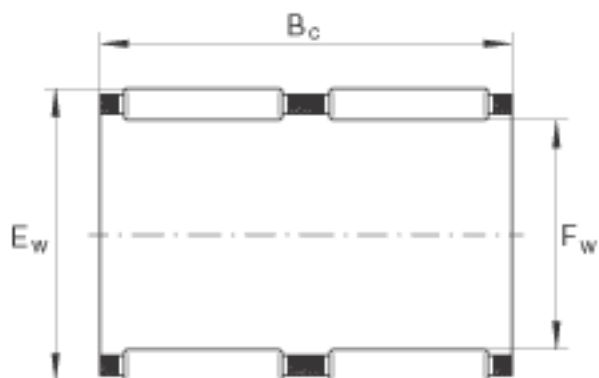

INA K25X30X26-ZW参数

尺寸	E_w	30	mm	-
	B_c	26	mm	-
重量	m	19	g	质量
基本额定载荷	C_r	21400	N	基本额定动载荷, 径向
	C_{0r}	35500	N	基本额定静载荷, 径向
	C_{ur}	4500	N	疲劳极限载荷, 径向
极限转速	n_G	17800	r/min	极限转速
参考转速	n_B	10400	r/min	参考转速
尺寸	F_w	25	mm	-

INA K25X30X26-ZW图片

参考资料:<http://www.sozhou.com/p/983eec9b.html>