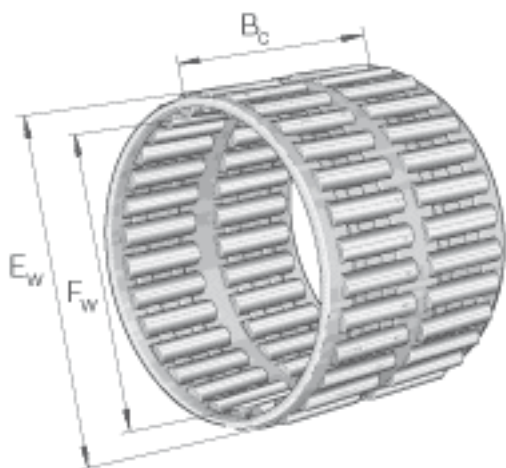

INA K25X30X26-ZW参数

尺寸	E_w	30	mm	-
	B_c	26	mm	-
重量	m	19	g	质量
基本额定载荷	C_r	21400	N	基本额定动载荷, 径向
	C_{0r}	35500	N	基本额定静载荷, 径向
	C_{ur}	4500	N	疲劳极限载荷, 径向
极限转速	n_G	17800	r/min	极限转速
参考转速	n_B	10400	r/min	参考转速
尺寸	F_w	25	mm	-

INA K25X30X26-ZW图片

参考资料:<http://www.sozhou.com/p/983eec9b.html>