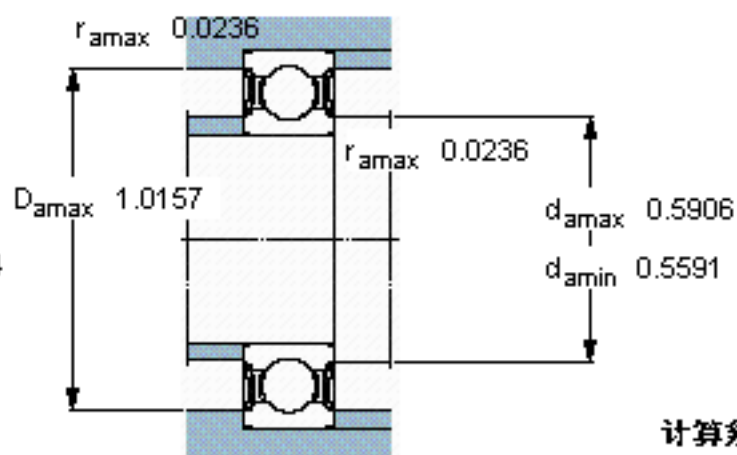

SKF 6200-2RSLTN9/HC5C3WT参数

主要尺寸	d	10	mm	-
	D	30	mm	-
	B	9	mm	-
基本额定载荷	C	5400	N	动载荷
	C_0	2360	N	静载荷
疲劳载荷极限	P_u	100	N	-
额定转速	参考转速	75000	r/min	-
	极限转速	50000	r/min	-
重量	重量	32	g	-
型号	型号	6200-2RSLTN9/HC5C3WT	-	-

SKF 6200-2RSLTN9/HC5C3WT图片

参考资料:<http://www.sozhou.com/p/98509e8a.html>

计算系数

f_0 13