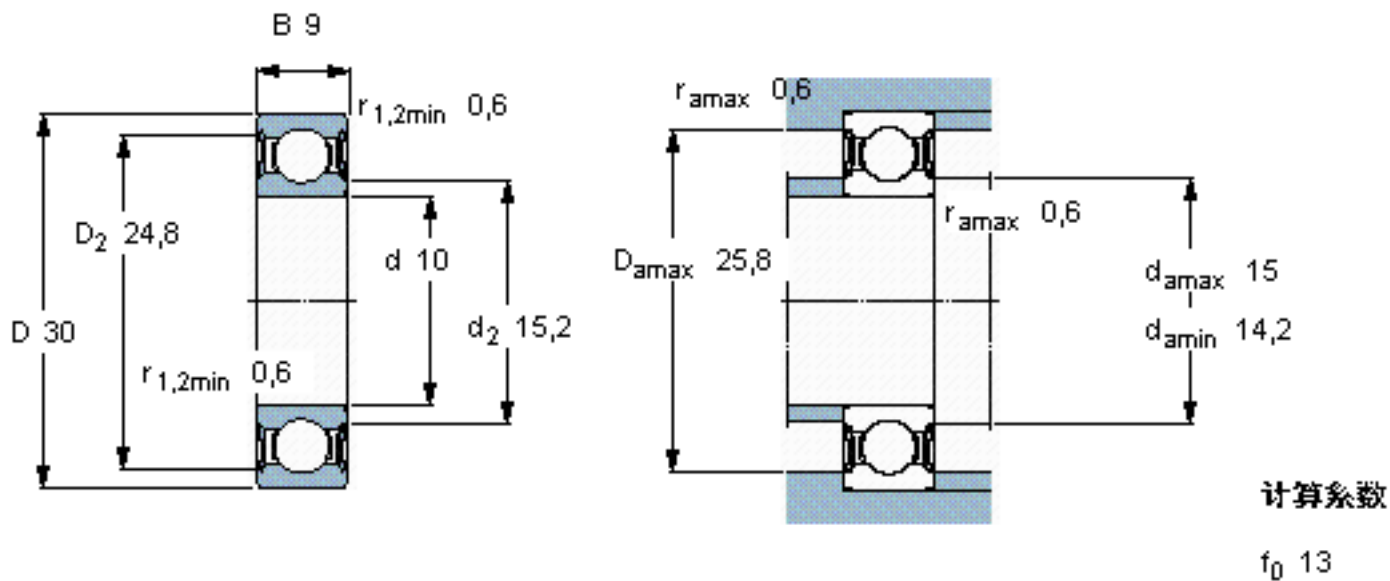

SKF 6200-2RSLTN9/HC5C3WT参数

主要尺寸	d	10	mm	-
	D	30	mm	-
	B	9	mm	-
基本额定载荷	C	5400	N	动载荷
	C_0	2360	N	静载荷
疲劳载荷极限	P_u	100	N	-
额定转速	参考转速	75000	r/min	-
	极限转速	50000	r/min	-
重量	重量	32	g	-
型号	型号	6200-2RSLTN9/HC5C3WT	-	-

SKF 6200-2RSLTN9/HC5C3WT图片

参考资料:<http://www.sozhou.com/p/98509e8a.html>