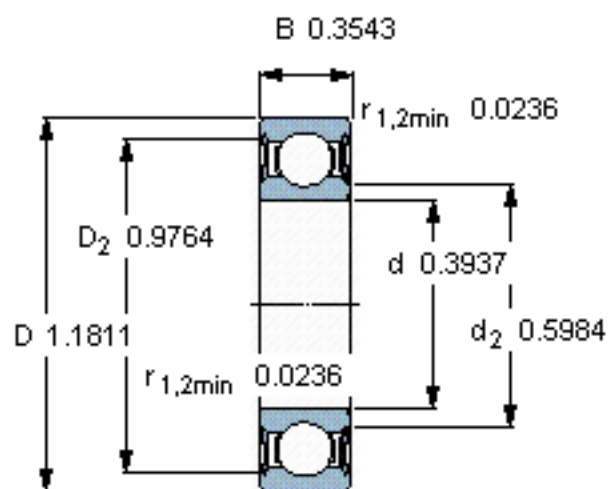

SKF 6200-2RSLTN9/HC5C3WT参数

主要尺寸	d	10	mm	-
	D	30	mm	-
	B	9	mm	-
基本额定载荷	C	5400	N	动载荷
	C_0	2360	N	静载荷
疲劳载荷极限	P_u	100	N	-
额定转速	参考转速	75000	r/min	-
	极限转速	50000	r/min	-
重量	重量	32	g	-
型号	型号	6200-2RSLTN9/HC5C3WT	-	-

SKF 6200-2RSLTN9/HC5C3WT图片

参考资料:<http://www.sozhou.com/p/98509e8a.html>

计算系数

f_0 13