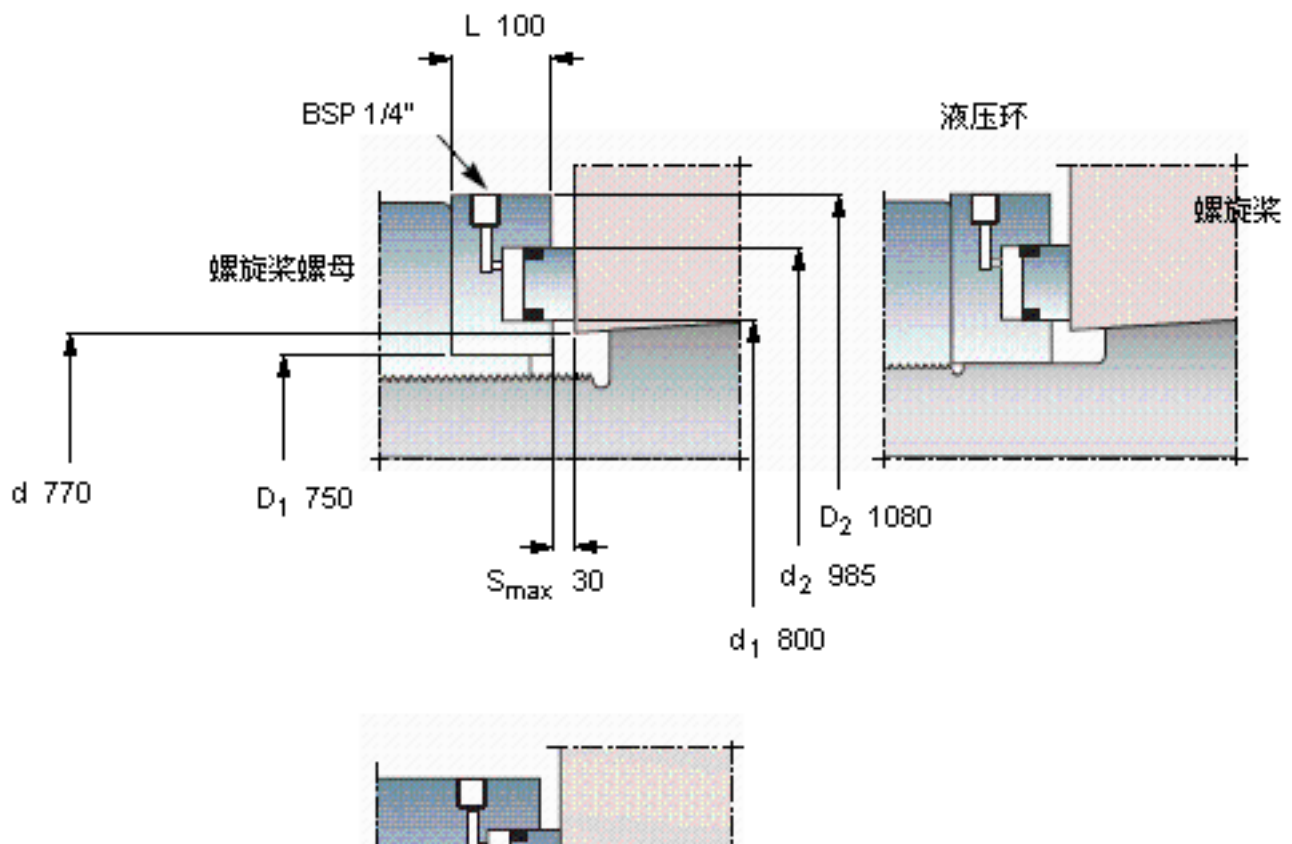

SKF OKTC 750参数

主要尺寸	d	770	mm	-
	D ₁	750	mm	-
	d ₁	800	mm	-
其他	d ₂	985		-
	D ₂	1080		-
主要尺寸	L	100		-
	S _{最大}	30		-
重量	重量	372000	g	-
最大受力	在70 MPa时	18160000	N	-
型号	型号	OKTC 750	-	-

SKF OKTC 750图片

参考资料: <http://www.sozhou.com/p/9852db5d.html>