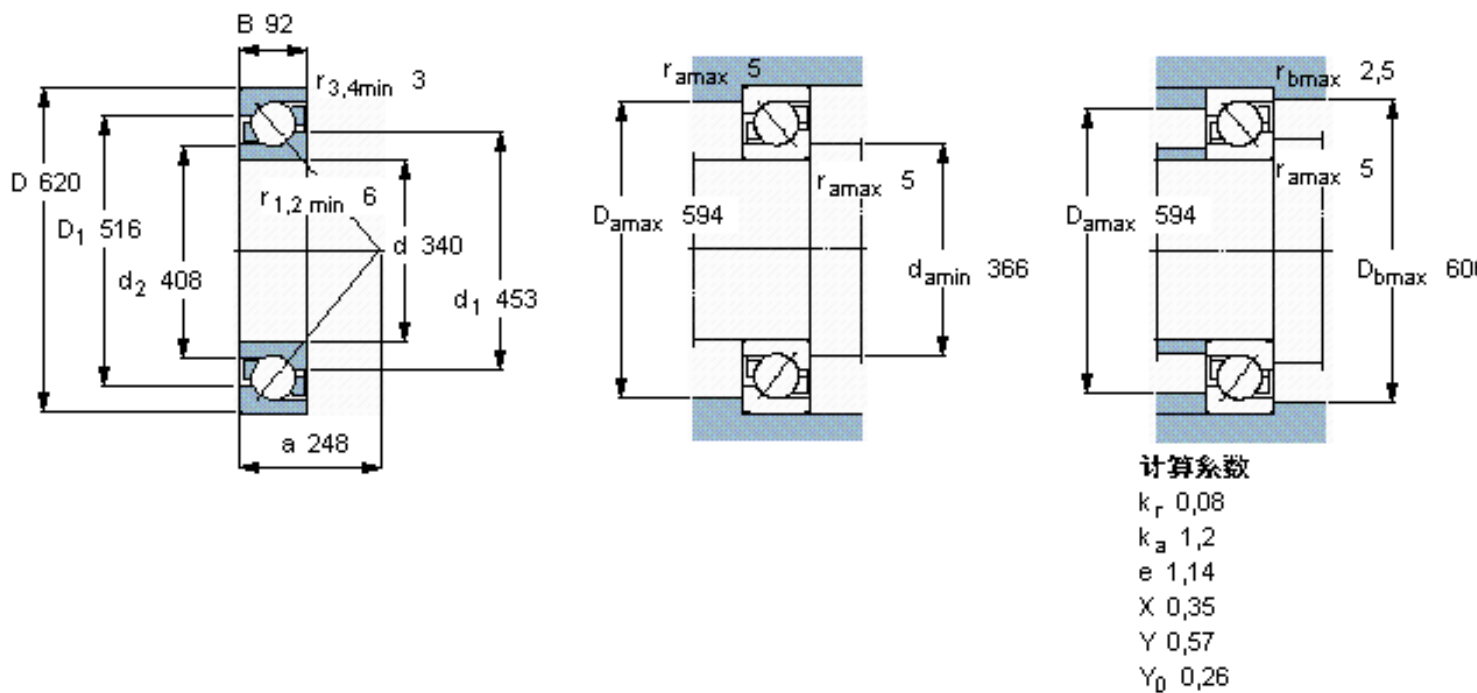

SKF 7268 BGM参数

主要尺寸	d	340	mm	-
	D	620	mm	-
	B	92	mm	-
基本额定载荷	C	702000	N	动载荷
	C_0	1340000	N	静载荷
疲劳载荷极限	P_u	26000	N	-
额定转速	参考转速	1100	r/min	-
	极限转速	1100	r/min	-
重量	重量	125000	g	-
型号	* SKF 探索者轴承	7268 BGM	-	-

SKF 7268 BGM图片

参考资料: <http://www.sozhou.com/p/987edadf.html>

计算系数

k_r 0,08

k_a 1,2

e 1,14

X 0,35

Y 0,57