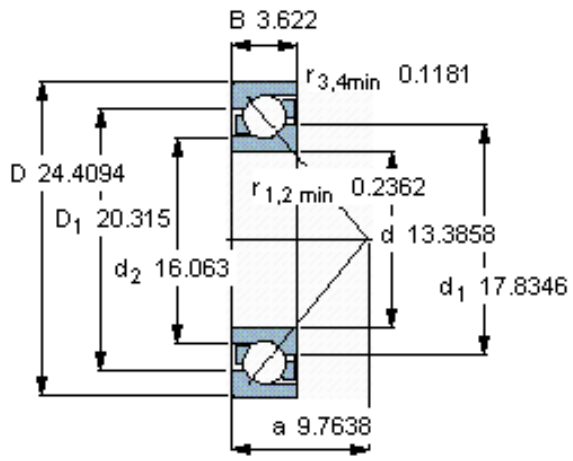

SKF 7268 BGM参数

主要尺寸	d	340	mm	-
	D	620	mm	-
	B	92	mm	-
基本额定载荷	C	702000	N	动载荷
	C_0	1340000	N	静载荷
疲劳载荷极限	P_u	26000	N	-
额定转速	参考转速	1100	r/min	-
	极限转速	1100	r/min	-
重量	重量	125000	g	-
型号	* SKF 探索者轴承	7268 BGM	-	-

SKF 7268 BGM图片

参考资料: <http://www.sozhou.com/p/987edadf.html>

计算系数

k_r 0,08

k_a 1,2

e 1,14

X 0,35

Y 0,57