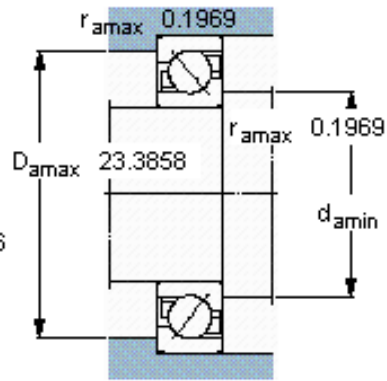

SKF 7268 BGM参数

主要尺寸	d	340	mm	-
	D	620	mm	-
	B	92	mm	-
基本额定载荷	C	702000	N	动载荷
	C_0	1340000	N	静载荷
疲劳载荷极限	P_u	26000	N	-
额定转速	参考转速	1100	r/min	-
	极限转速	1100	r/min	-
重量	重量	125000	g	-
型号	* SKF 探索者轴承	7268 BGM	-	-

SKF 7268 BGM图片

参考资料: <http://www.sozhou.com/p/987edadf.html>

计算系数

k_r 0,08

k_a 1,2

e 1,14

X 0,35

Y 0,57