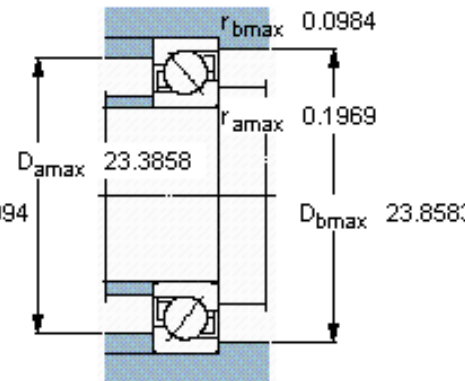

SKF 7268 BGM参数

主要尺寸	d	340	mm	-
	D	620	mm	-
	B	92	mm	-
基本额定载荷	C	702000	N	动载荷
	C_0	1340000	N	静载荷
疲劳载荷极限	P_u	26000	N	-
额定转速	参考转速	1100	r/min	-
	极限转速	1100	r/min	-
重量	重量	125000	g	-
型号	* SKF 探索者轴承	7268 BGM	-	-

SKF 7268 BGM图片

参考资料: <http://www.sozhou.com/p/987edadf.html>

计算系数

k_r 0,08

k_a 1,2

e 1,14

X 0,35

Y 0,57