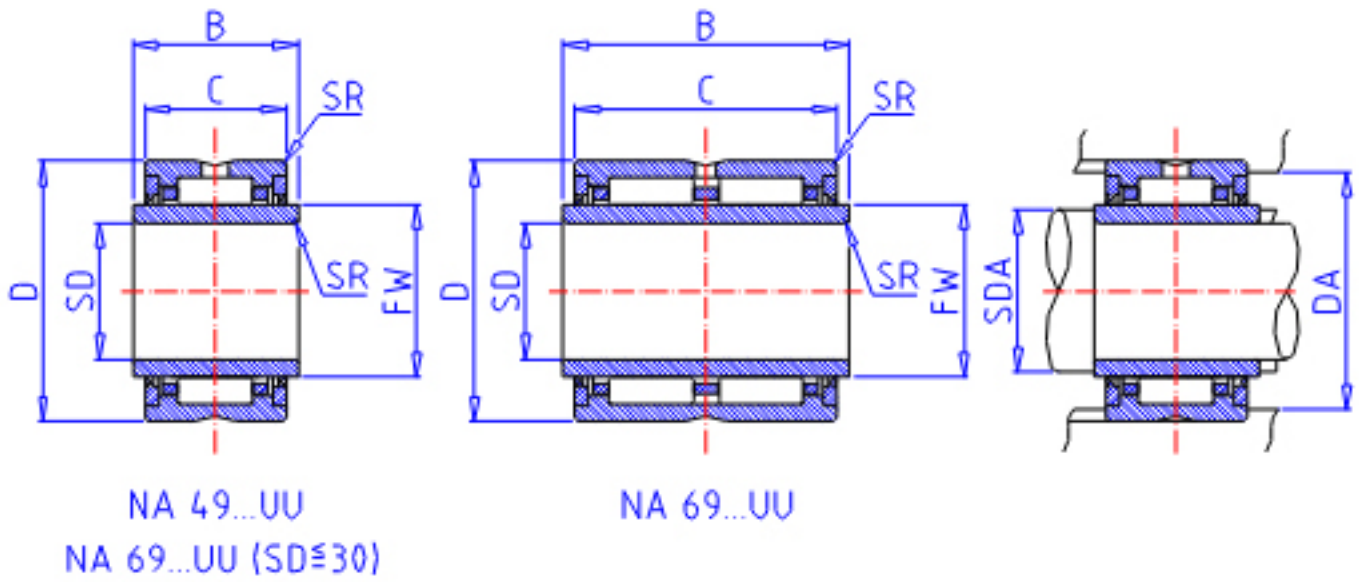

参考资料:<http://www.sozhou.com/p/988dfaad.html>