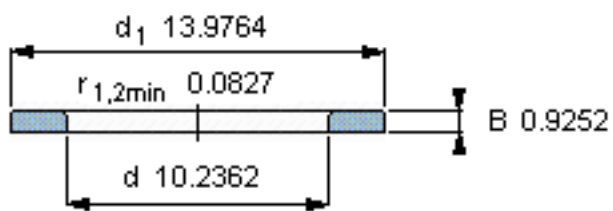

SKF WS 81252参数

尺寸	d	260	mm	-
	D	-	mm	-
	B	23.5	mm	-
	d ₁	355	mm	-
	D ₁	-	mm	-
	r ₁ 、r _{1.2}	2.1	mm	-
重量	重量	8410	g	-
型号	型号	WS 81252	-	-

SKF WS 81252图片

轴垫圈

轴垫圈

参考资料:<http://www.sozhou.com/p/98b75fab.html>