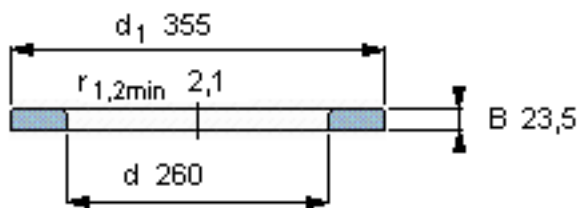

SKF WS 81252参数

尺寸	d	260	mm	-
	D	-	mm	-
	B	23.5	mm	-
	d ₁	355	mm	-
	D ₁	-	mm	-
	r ₁ 、r _{1.2}	2.1	mm	-
重量	重量	8410	g	-
型号	型号	WS 81252	-	-

SKF WS 81252图片

轴垫圈

轴垫圈

参考资料:<http://www.sozhou.com/p/98b75fab.html>