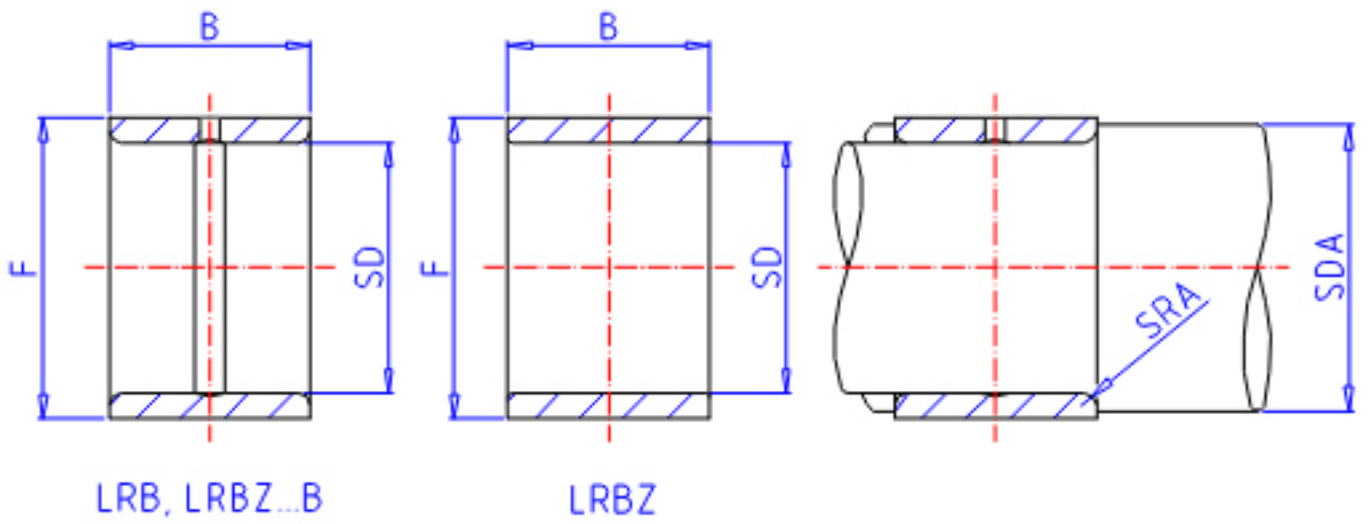

参考资料:<http://www.sozhou.com/p/98c96a8d.html>