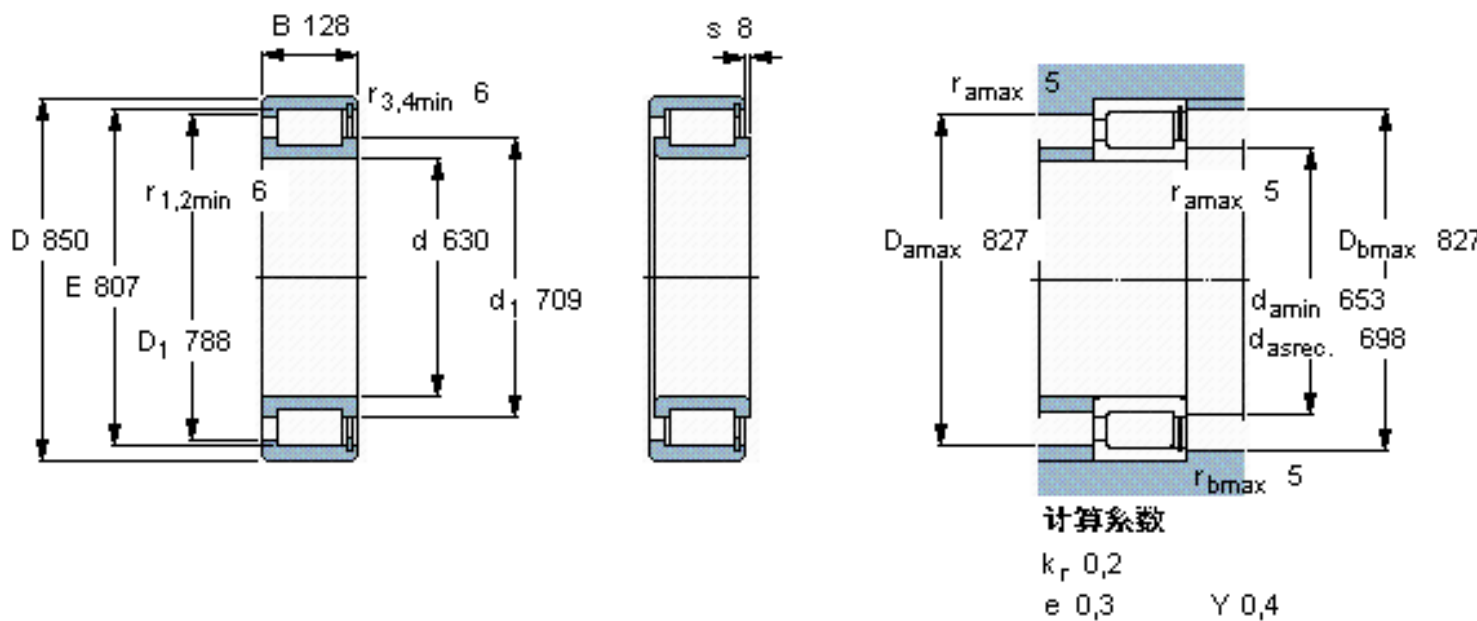

SKF NCF 29/630 V参数

主要尺寸	d	630	mm	-
	D	850	mm	-
	B	128	mm	-
基本额定载荷	C	3740000	N	动载荷
	C_0	8650000	N	静载荷
疲劳载荷极限	P_u	610000	N	-
额定转速	参考转速	280	r/min	-
	极限转速	340	r/min	-
重量	重量	205000	g	-
型号	型号	NCF 29/630 V	-	-

SKF NCF 29/630 V图片

参考资料:<http://www.sozhou.com/p/994d58bd.html>

计算系数

k_r 0,2

e 0,3 Y 0,4