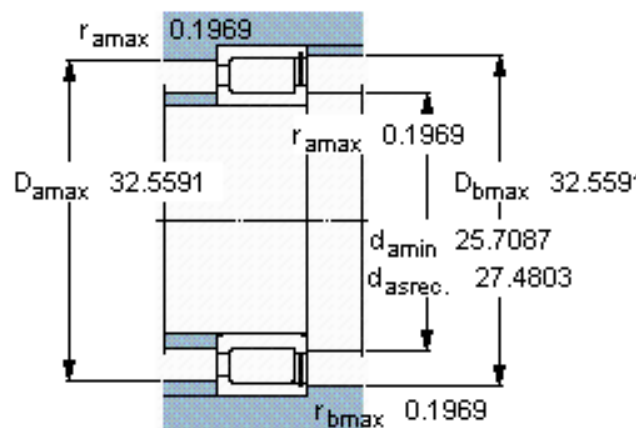

SKF NCF 29/630 V参数

主要尺寸	d	630	mm	-
	D	850	mm	-
	B	128	mm	-
基本额定载荷	C	3740000	N	动载荷
	C_0	8650000	N	静载荷
疲劳载荷极限	P_u	610000	N	-
额定转速	参考转速	280	r/min	-
	极限转速	340	r/min	-
重量	重量	205000	g	-
型号	型号	NCF 29/630 V	-	-

SKF NCF 29/630 V图片

参考资料:<http://www.sozhou.com/p/994d58bd.html>

计算系数

k_r 0,2

e 0,3 Y 0,4