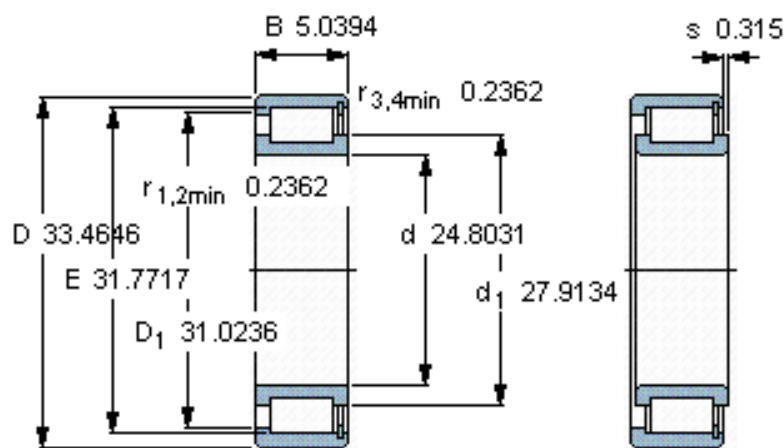

SKF NCF 29/630 V参数

主要尺寸	d	630	mm	-
	D	850	mm	-
	B	128	mm	-
基本额定载荷	C	3740000	N	动载荷
	C_0	8650000	N	静载荷
疲劳载荷极限	P_u	610000	N	-
额定转速	参考转速	280	r/min	-
	极限转速	340	r/min	-
重量	重量	205000	g	-
型号	型号	NCF 29/630 V	-	-

SKF NCF 29/630 V图片

参考资料:<http://www.sozhou.com/p/994d58bd.html>

计算系数

k_r 0,2

e 0,3 Y 0,4