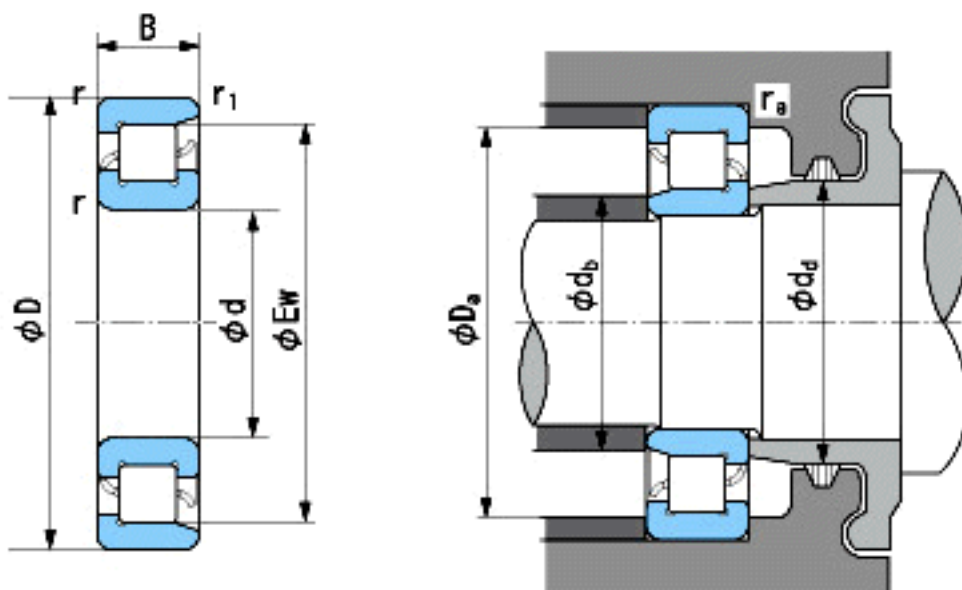

NACHI NF407参数

外形尺寸	d	35	mm	内径
	D	100	mm	外径
	B	25	mm	宽度
	r	1.5~2.3	mm	轴向
	r	1.5~4	mm	轴向
	r1	1.5~2.3	mm	轴向
	r1	1.5~4	mm	轴向
	Ew	83	mm	-
安装尺寸	db(min)	43.5	mm	(最小)
	db(max)	52	mm	(最大)
	dd(min)	61	mm	(最小)
	Da(max)	91.5	mm	(最大)
	ra(max)	1.5	mm	(最大)
基本额定载荷	Cr	75000	N	动载荷
	Cor	69000	N	静载荷
极限速度	Grease	6700	r/min	脂润滑
	Oil	8000	r/min	油润滑

NACHI NF407图片