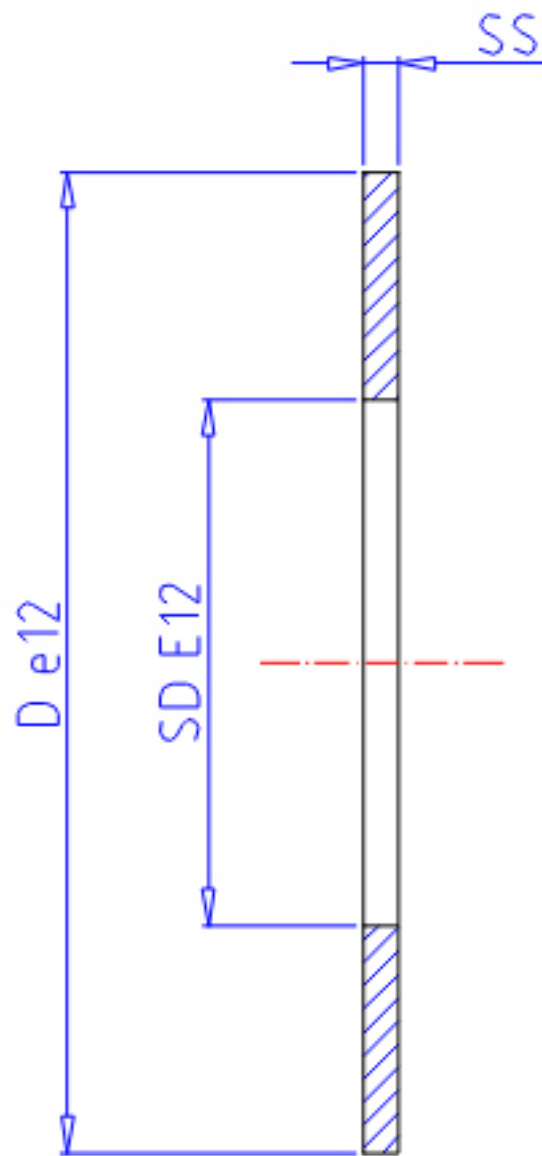

IKO AS 90120参数

轴径	STDRT	90	mm	轴径
型号	ORDER	AS 90120		型号
重量	MASS	38.0	g	重量
主要尺寸	SD	90	mm	内径
	D	120	mm	外径
	SS	1	mm	宽度

IKO AS 90120图片

参考资料:<http://www.sozhou.com/p/998377b5.html>