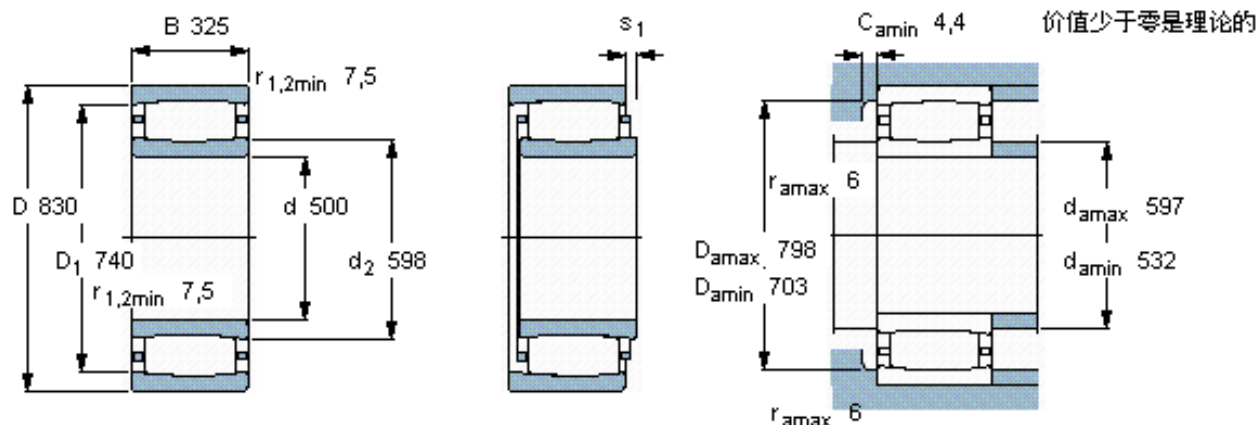

SKF C 41/500 MB *参数

主要尺寸	d	500	mm	-
	D	830	mm	-
	B	325	mm	-
基本额定载荷	C	10200000	N	动载荷
	C_0	18600000	N	静载荷
疲劳载荷极限	P_u	1220000	N	-
额定转速	参考转速	430	r/min	-
	极限转速	560	r/min	-
重量	重量	730000	g	-
型号	* SKF 探索者轴承	C 41/500 MB *	-	-
说明	**请核查供货情况	-	-	-

SKF C 41/500 MB *图片

轴向位移 s_1

对中误差系数 k_1

运行游隙系数 k_2

15

-

0,09

参考资料: <http://www.sozhou.com/p/99a45bc0.html>