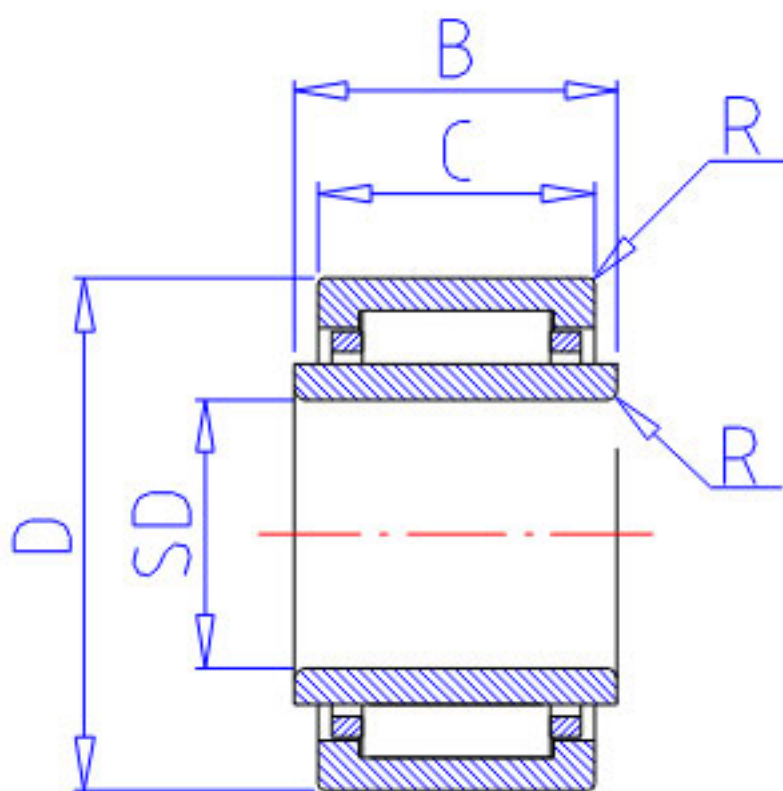

### NSK LM556835-1 参数

型号	型号	LM556835-1		-
外形尺寸	FW	55	mm	内径
	D	68		外径
	C	35	mm	宽度
	R	0.30	mm	(最小)
基本额定载荷	CR	63500	N	动载荷
	COR	132000	N	静载荷
	CR2	6500	kgf	动载荷
	COR2	13500	kgf	静载荷
极限转速	LS	6300	1/min	极限转速
重量	MASS	370	g	重量

### NSK LM556835-1 图片

参考资料:<http://www.sozhou.com/p/99bea60e.html>