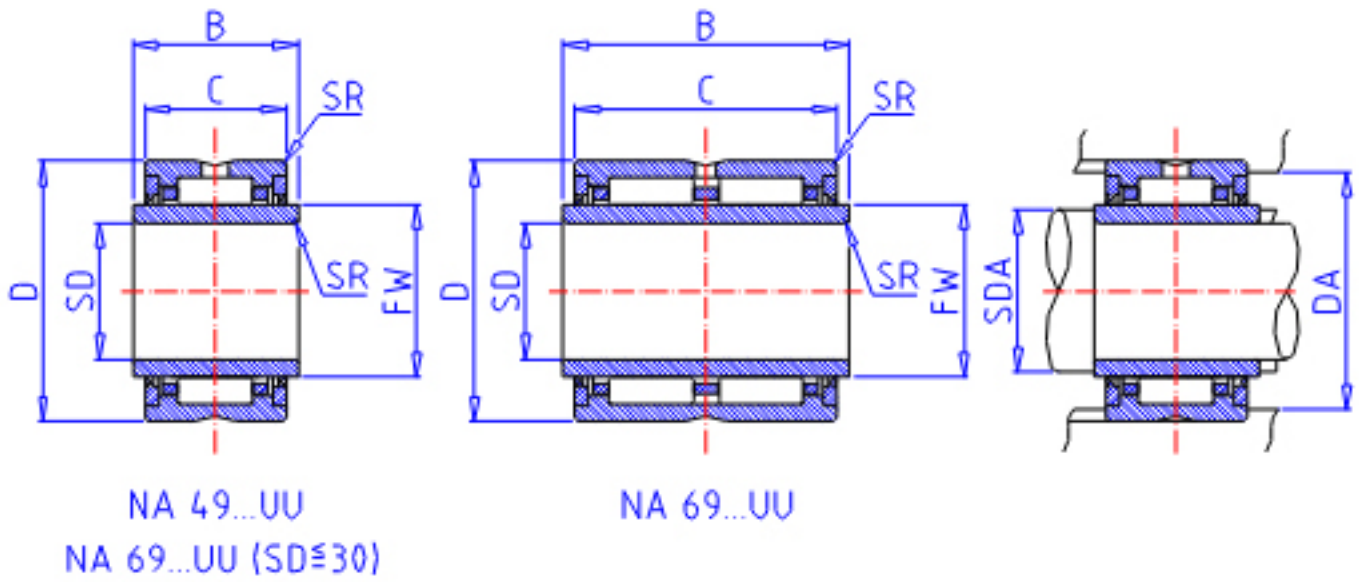

参考资料:<http://www.sozhou.com/p/99dfb132.html>