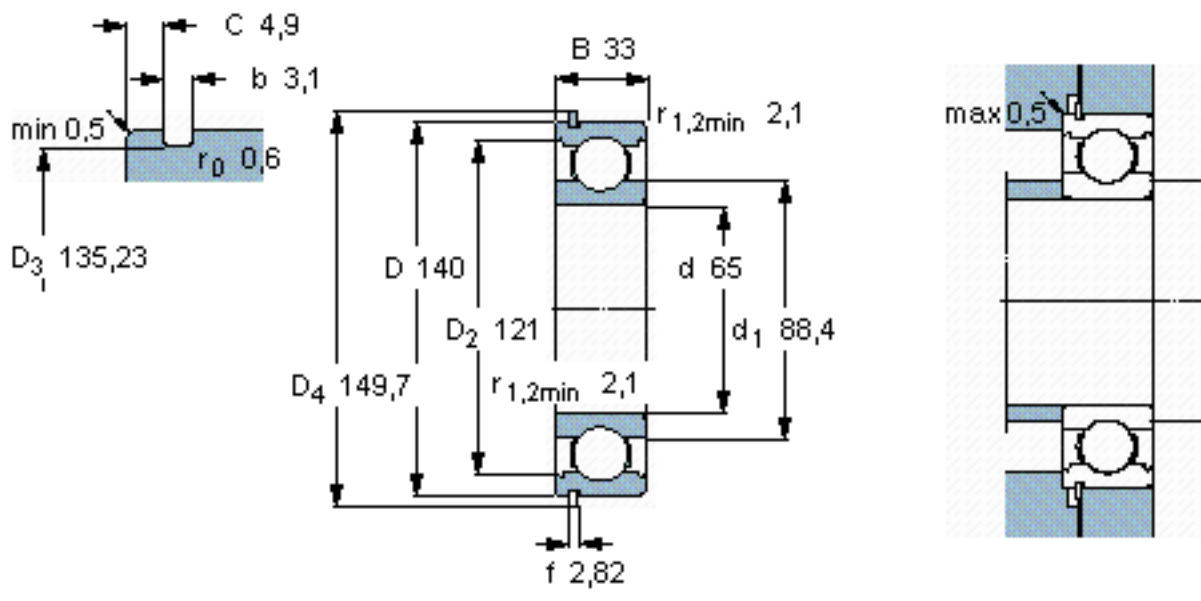

SKF 6313 NR *参数

主要尺寸	d	65	mm	-
	D	140	mm	-
	B	33	mm	-
基本额定载荷	C	97500	N	动载荷
	C_0	60000	N	静载荷
疲劳载荷极限	P_u	2500	N	-
额定转速	参考转速	10000	r/min	-
	极限转速	6700	r/min	-
重量	重量	2100	g	-
型号	* SKF 探索者轴承	6313 NR *	-	-
	* SKF 探索者轴承	SP 140	-	-

SKF 6313 NR *图片

参考资料: <http://www.sozhou.com/p/9a08b542.html>