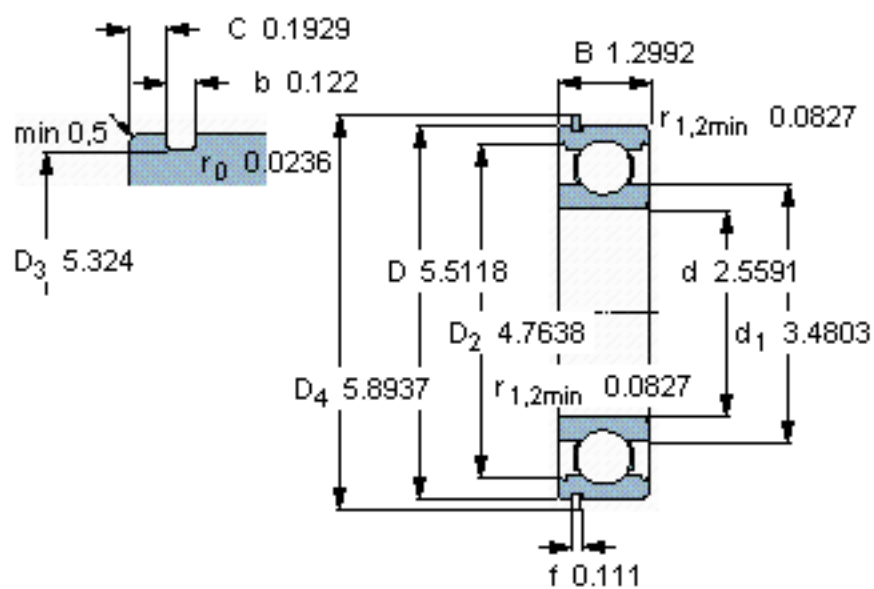

SKF 6313 NR *参数

主要尺寸	d	65	mm	-
	D	140	mm	-
	B	33	mm	-
基本额定载荷	C	97500	N	动载荷
	C_0	60000	N	静载荷
疲劳载荷极限	P_u	2500	N	-
额定转速	参考转速	10000	r/min	-
	极限转速	6700	r/min	-
重量	重量	2100	g	-
型号	* SKF 探索者轴承	6313 NR *	-	-
	* SKF 探索者轴承	SP 140	-	-

SKF 6313 NR *图片

参考资料: <http://www.sozhou.com/p/9a08b542.html>

计算系数

k_r 0,03

f_0 13