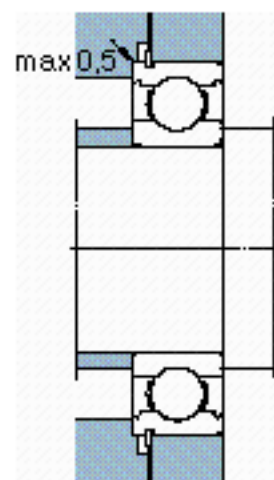

计算系数

k_r 0,03

f_0 13