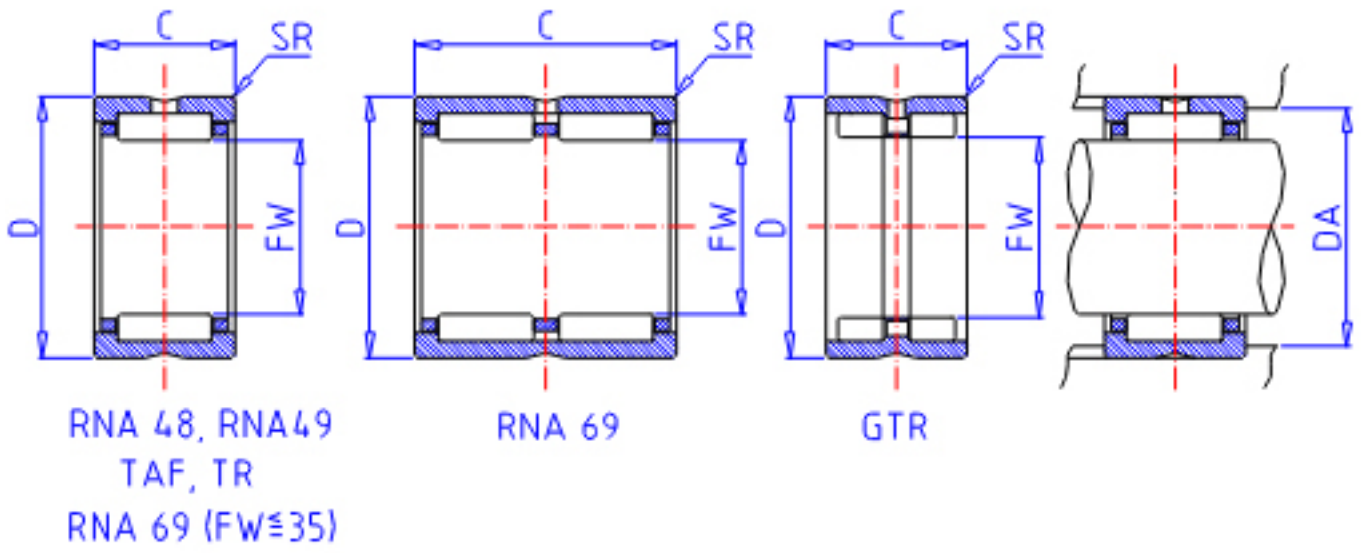

IKO TAF 304030参数

轴径	STDRT	30	mm	轴径
型号	ORDER	TAF 304030		型号
重量	MASS	97.5	g	重量
主要尺寸	FW	30	mm	内径
	D	40	mm	外径
	C	30	mm	宽度
	SR	0.3	mm	(最小)
安装尺寸	DA	38.0	mm	(最大)
基本额定载荷	CR	36000	N	动载荷
	COR	63900	N	静载荷

IKO TAF 304030图片