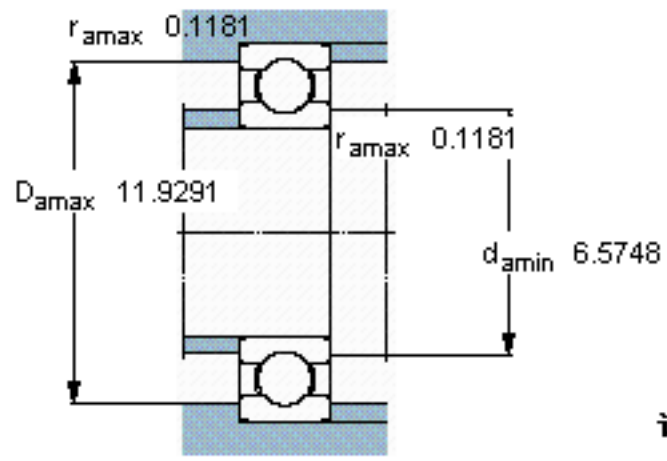

计算系数
 k_r 0,03
 f_0 14