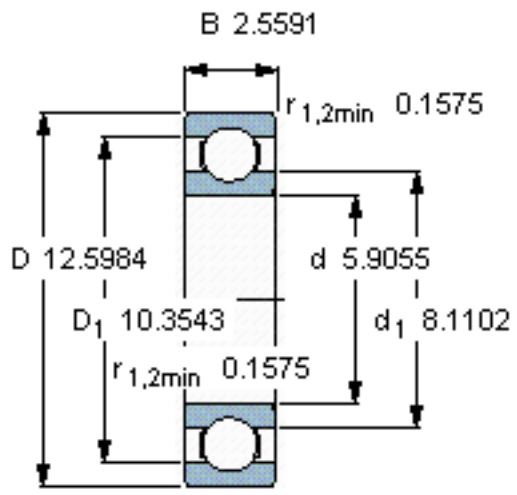

计算系数
 k_r 0,03
 f_0 14