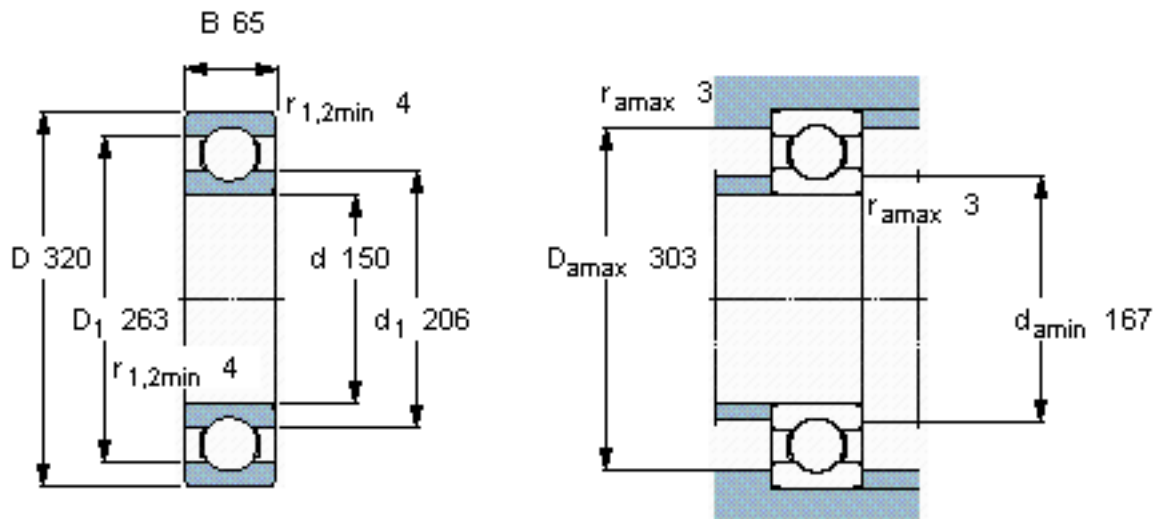

SKF 6330 M/W64参数

主要尺寸	d	150	mm	-
	D	320	mm	-
	B	65	mm	-
基本额定载荷	C	276000	N	动载荷
	C_0	285000	N	静载荷
疲劳载荷极限	P_u	7800	N	-
极限转速	极限转速	170	r/min	-
重量	重量	26000	g	-
型号	* SKF 探索者轴承	6330 M/W64	-	-

SKF 6330 M/W64图片

计算系数