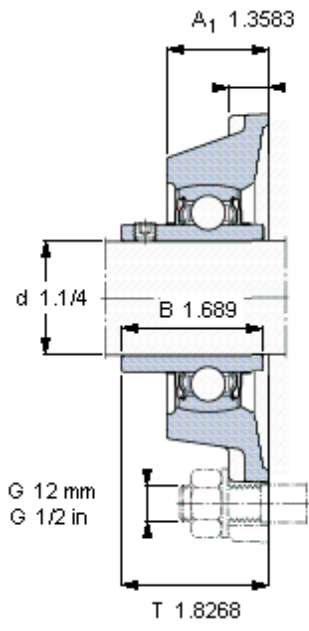

SKF FY 1.1/4 TF/VA228参数

主要尺寸	d	31.75	mm	-
	A <sub>1</sub>	34.5	mm	-
	J	92	mm	-
	L	118	mm	-
	T	46.4	mm	-
基本额定载荷	C <sub>0</sub>	15300	N	静载荷
重量	重量	1450	g	-
型号	轴承单元	FY 1.1/4 TF/VA228	-	-
	轴承座	FY 507 U/VA228	-	-
	轴承	YAR 207-104- 2FW/VA228	-	-

SKF FY 1.1/4 TF/VA228图片

5/16-24x5M  
4  
3,96875

参考资料: <http://www.sozhou.com/p/9a39a1e0.html>

平头螺钉  
 适宜的止动环 [Nm]  
 六角键销尺寸 [mm]

5/16-24x5/16  
 4  
 3,96875