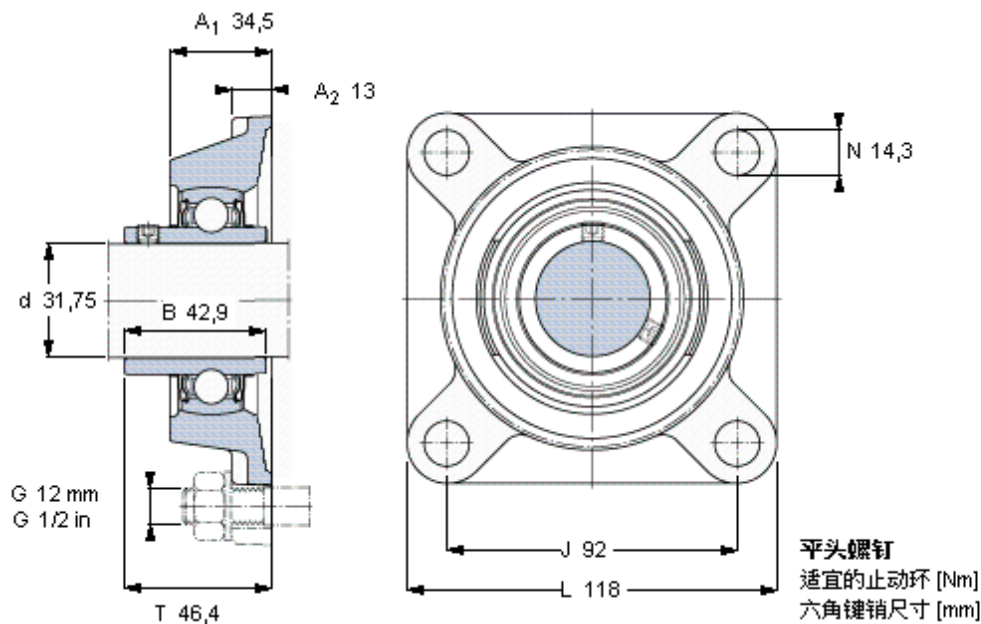

SKF FY 1.1/4 TF/VA228参数

主要尺寸	d	31.75	mm	-
	A <sub>1</sub>	34.5	mm	-
	J	92	mm	-
	L	118	mm	-
	T	46.4	mm	-
基本额定载荷	C <sub>0</sub>	15300	N	静载荷
重量	重量	1450	g	-
型号	轴承单元	FY 1.1/4 TF/VA228	-	-
	轴承座	FY 507 U/VA228	-	-
	轴承	YAR 207-104- 2FW/VA228	-	-

SKF FY 1.1/4 TF/VA228图片

5/16-24x5M  
4  
3,96875

参考资料: <http://www.sozhou.com/p/9a39a1e0.html>

平头螺钉  
 适宜的止动环 [Nm]  
 六角键销尺寸 [mm]

5/16-24x5/16  
 4  
 3,96875