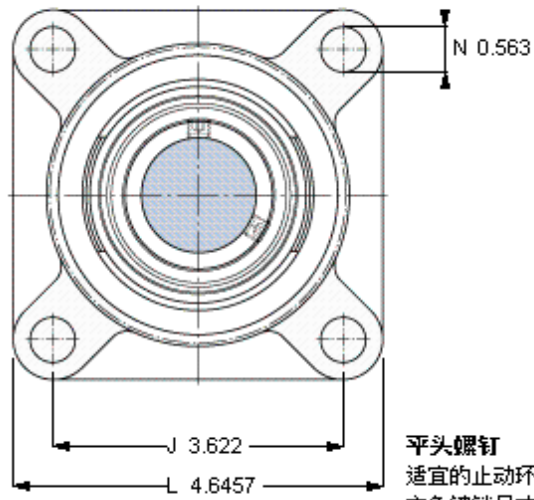

SKF FY 1.1/4 TF/VA228参数

主要尺寸	d	31.75	mm	-
	A <sub>1</sub>	34.5	mm	-
	J	92	mm	-
	L	118	mm	-
	T	46.4	mm	-
基本额定载荷	C <sub>0</sub>	15300	N	静载荷
重量	重量	1450	g	-
型号	轴承单元	FY 1.1/4 TF/VA228	-	-
	轴承座	FY 507 U/VA228	-	-
	轴承	YAR 207-104- 2FW/VA228	-	-

SKF FY 1.1/4 TF/VA228图片

5/16-24x5M  
4  
3,96875

参考资料: <http://www.sozhou.com/p/9a39a1e0.html>

平头螺钉  
 适宜的止动环 [Nm]  
 六角键销尺寸 [mm]

5/16-24x5/16  
 4  
 3,96875