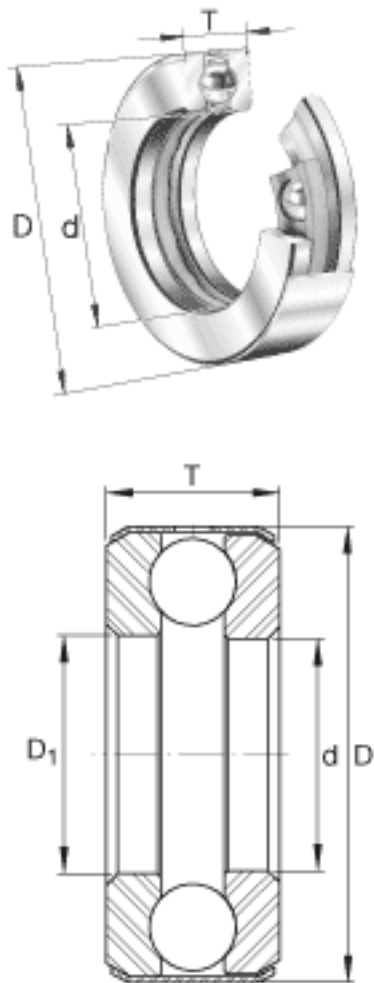

INA B35参数

基本额定载荷	C_a	94000	N	基本额定动载荷, 轴向
尺寸	T	28.58	mm	-
	D_1	67.4624	mm	-
重量	m	1011	g	质量
尺寸	d	66.675	mm	-
	D	110.338	mm	-
基本额定载荷	C_{0a}	240000	N	基本额定静载荷, 轴向
极限转速	n_G	1700	r/min	极限转速

INA B35图片

参考资料:<http://www.sozhou.com/p/9a3e29da.html>