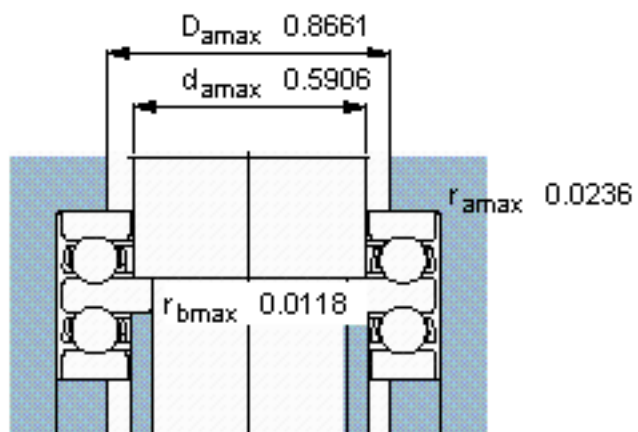

SKF 52202参数

主要尺寸	d	10	mm	-
	D	32	mm	-
	H	22	mm	-
基本额定载荷	C	16500	N	动载荷
	C_0	27000	N	静载荷
疲劳载荷极限	P_u	1000	N	-
最小载荷系数	A	0.004	-	-
额定转速	额定转度	7000	r/min	-
	极限转速	10000	r/min	-
重量	重量	84	g	-
型号	型号	52202	-	-

SKF 52202图片