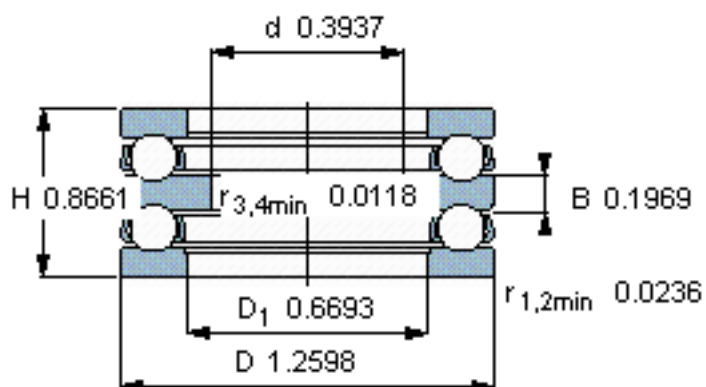

SKF 52202参数

主要尺寸	d	10	mm	-
	D	32	mm	-
	H	22	mm	-
基本额定载荷	C	16500	N	动载荷
	C_0	27000	N	静载荷
疲劳载荷极限	P_u	1000	N	-
最小载荷系数	A	0.004	-	-
额定转速	额定转度	7000	r/min	-
	极限转速	10000	r/min	-
重量	重量	84	g	-
型号	型号	52202	-	-

SKF 52202图片