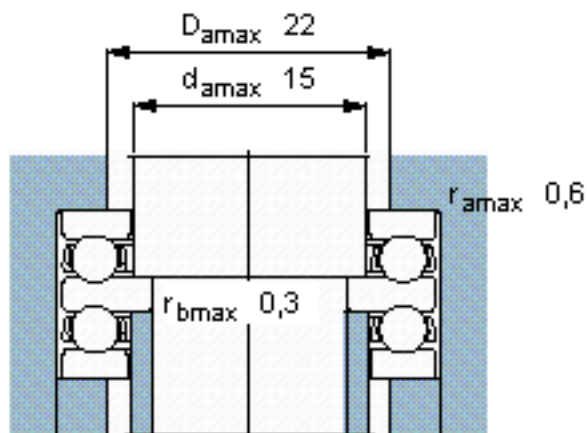

SKF 52202参数

主要尺寸	d	10	mm	-
	D	32	mm	-
	H	22	mm	-
基本额定载荷	C	16500	N	动载荷
	C_0	27000	N	静载荷
疲劳载荷极限	P_u	1000	N	-
最小载荷系数	A	0.004	-	-
额定转速	额定转度	7000	r/min	-
	极限转速	10000	r/min	-
重量	重量	84	g	-
型号	型号	52202	-	-

SKF 52202图片