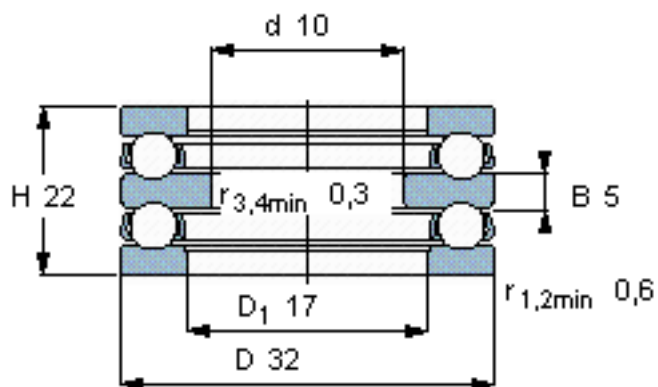

SKF 52202参数

主要尺寸	d	10	mm	-
	D	32	mm	-
	H	22	mm	-
基本额定载荷	C	16500	N	动载荷
	C_0	27000	N	静载荷
疲劳载荷极限	P_u	1000	N	-
最小载荷系数	A	0.004	-	-
额定转速	额定转度	7000	r/min	-
	极限转速	10000	r/min	-
重量	重量	84	g	-
型号	型号	52202	-	-

SKF 52202图片