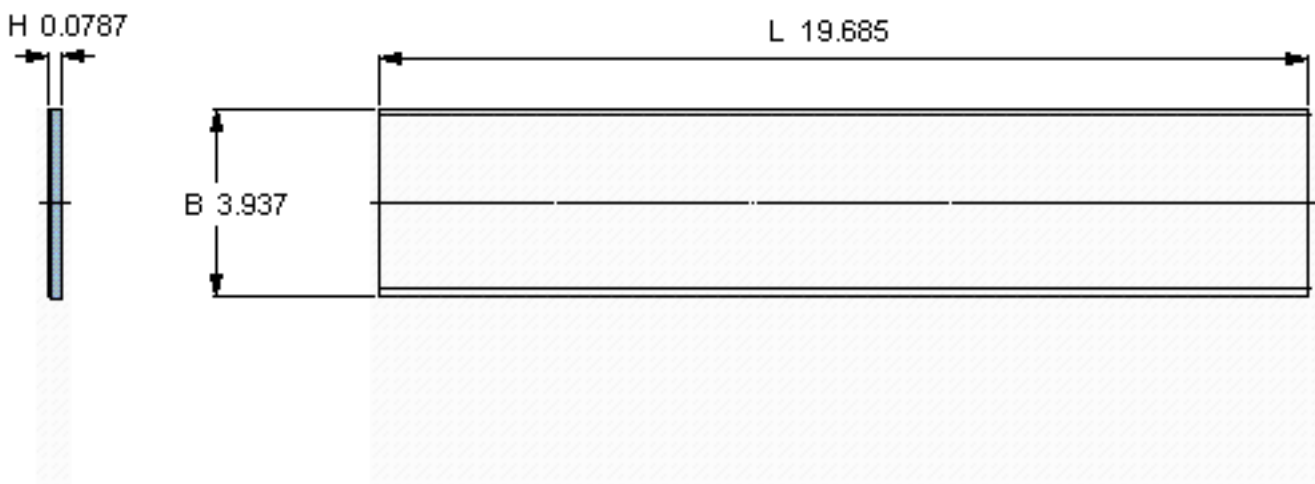

SKF PCMS 1005002.0 E参数

主要尺寸	B	100	mm	-
	L	500	mm	-
	H	2	mm	-
重量	重量	750	g	-
型号	型号	PCMS 1005002.0 E		-

SKF PCMS 1005002.0 E图片

参考资料:<http://www.sozhou.com/p/9b0adbfa.html>