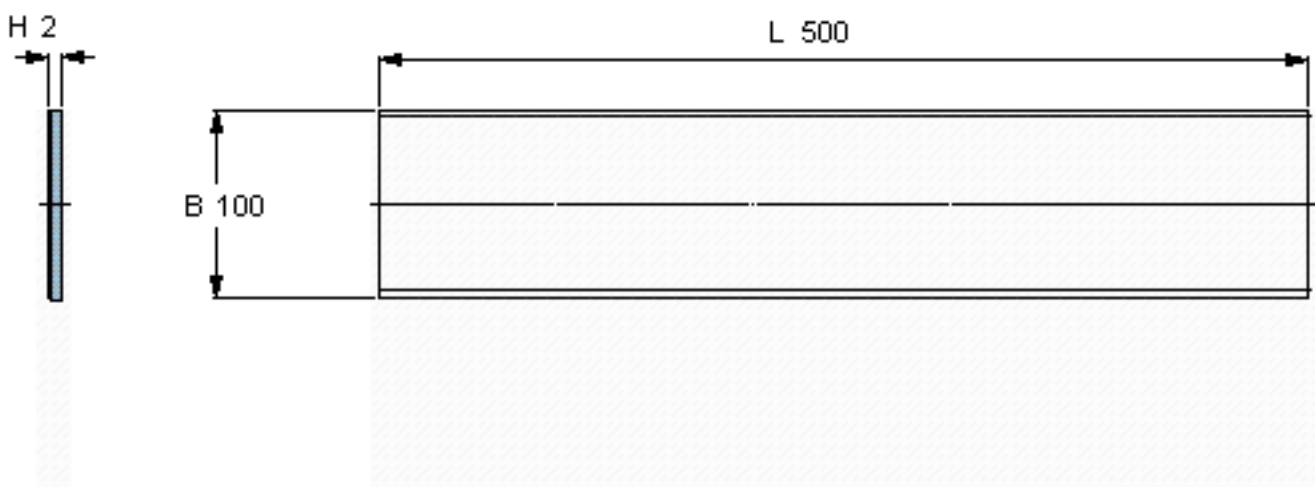

SKF PCMS 1005002.0 E参数

主要尺寸	B	100	mm	-
	L	500	mm	-
	H	2	mm	-
重量	重量	750	g	-
型号	型号	PCMS 1005002.0 E		-

SKF PCMS 1005002.0 E图片

参考资料:<http://www.sozhou.com/p/9b0adbfa.html>