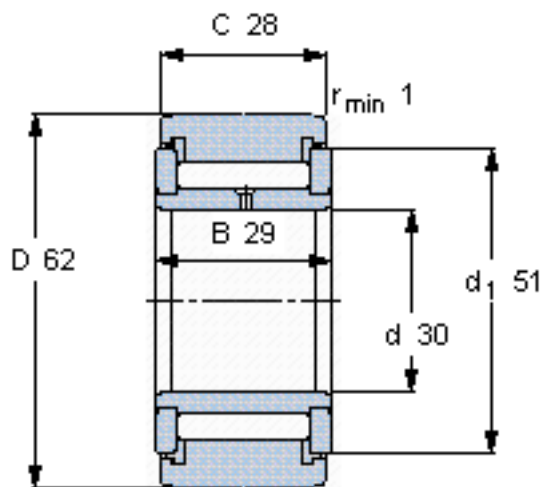

SKF NATV 30 PPA参数

主要尺寸	D	62	mm	-
	d	30	mm	-
	C	28	mm	-
基本额定载荷	C	29200	N	动载荷
	C_0	62000	N	静载荷
疲劳载荷极限	P_u	7650	N	-
最大径向载荷	F_r	34500	N	-
	F_{0r}	49000	N	-
极限转速	极限转速	1400	r/min	-
重量	重量	480	g	-
型号	型号	NATV 30 PPA	-	-

SKF NATV 30 PPA图片