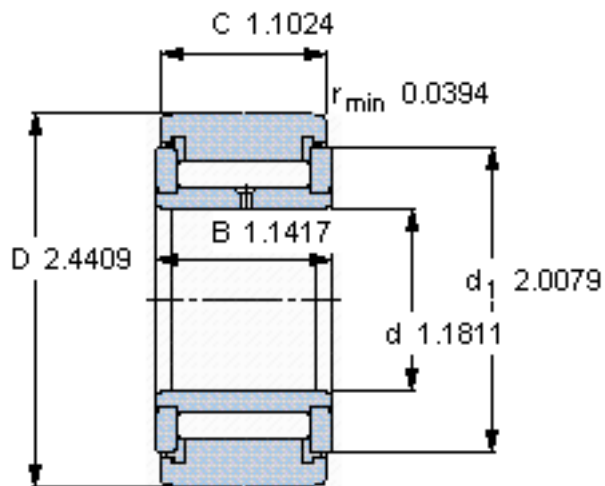

SKF NATV 30 PPA参数

主要尺寸	D	62	mm	-
	d	30	mm	-
	C	28	mm	-
基本额定载荷	C	29200	N	动载荷
	C_0	62000	N	静载荷
疲劳载荷极限	P_u	7650	N	-
最大径向载荷	F_r	34500	N	-
	F_{0r}	49000	N	-
极限转速	极限转速	1400	r/min	-
重量	重量	480	g	-
型号	型号	NATV 30 PPA	-	-

SKF NATV 30 PPA图片