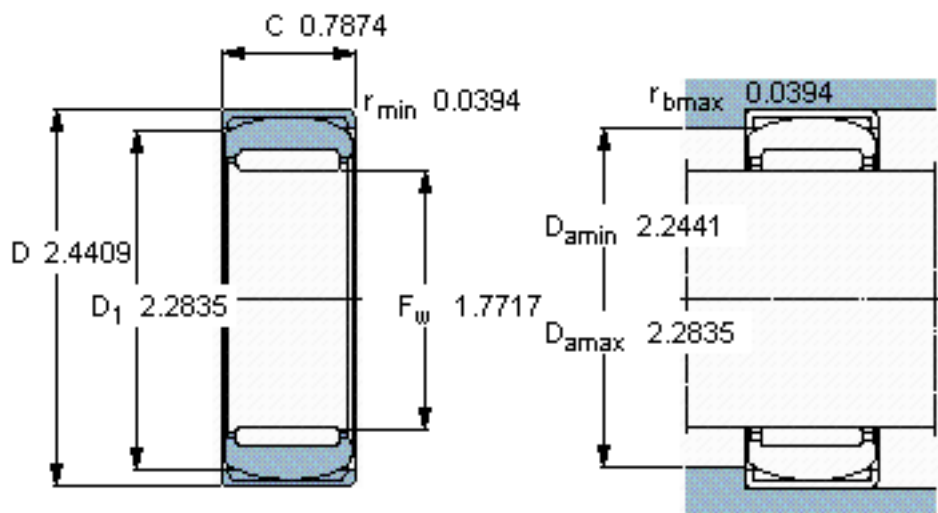

SKF RPNA 45/62参数

主要尺寸	F_w	45	mm	-
	D	62	mm	-
	C	20	mm	-
基本额定载荷	C	27500	N	动载荷
	C_0	57000	N	静载荷
疲劳载荷极限	P_u	7100	N	-
额定转速	参考转速	9000	r/min	-
	极限转速	10000	r/min	-
重量	重量	180	g	-
型号	型号	RPNA 45/62	-	-

SKF RPNA 45/62图片