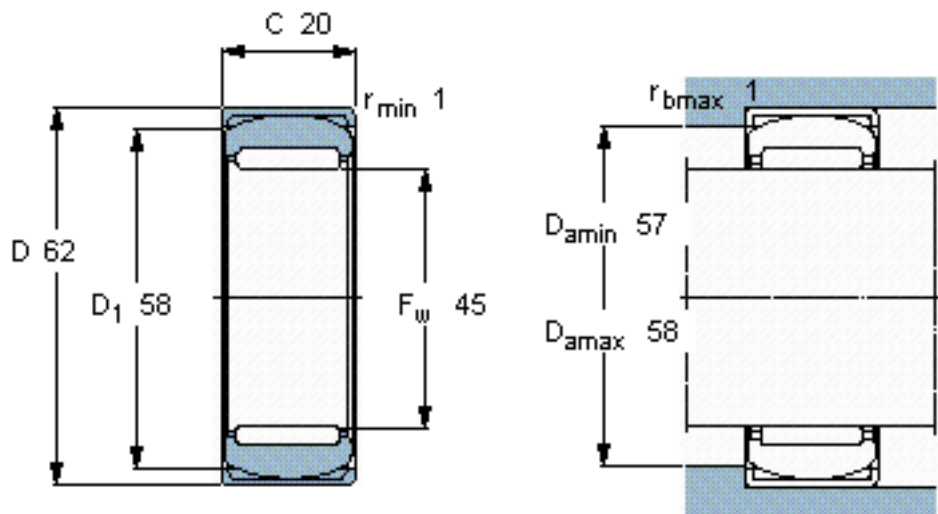

SKF RPNA 45/62参数

主要尺寸	F_w	45	mm	-
	D	62	mm	-
	C	20	mm	-
基本额定载荷	C	27500	N	动载荷
	C_0	57000	N	静载荷
疲劳载荷极限	P_u	7100	N	-
额定转速	参考转速	9000	r/min	-
	极限转速	10000	r/min	-
重量	重量	180	g	-
型号	型号	RPNA 45/62	-	-

SKF RPNA 45/62图片