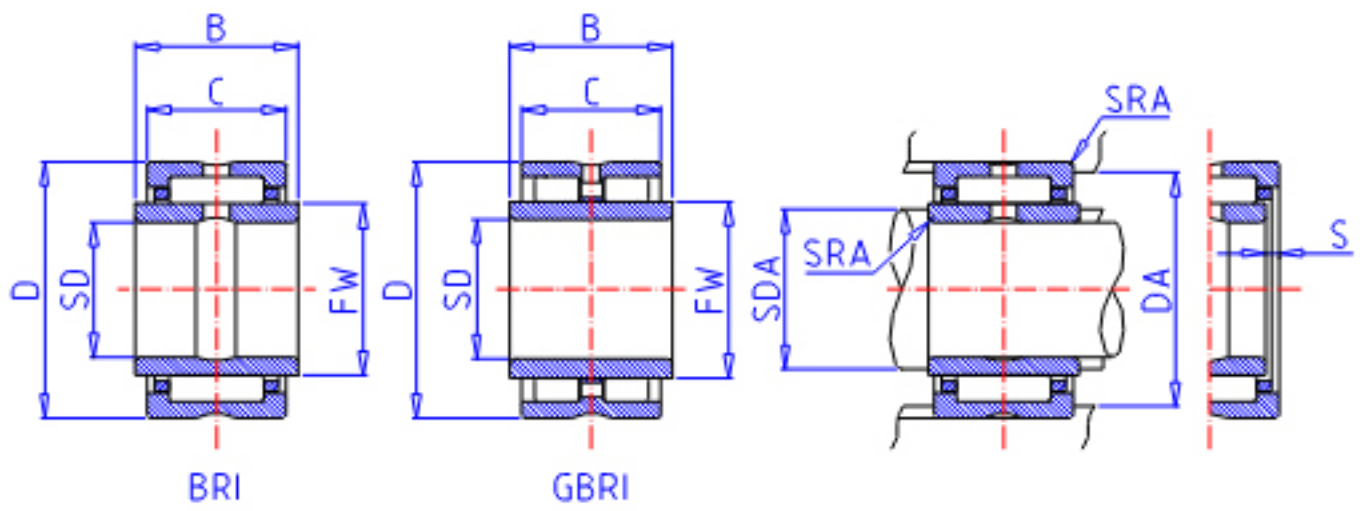

参考资料:<http://www.sozhou.com/p/9b55a72e.html>