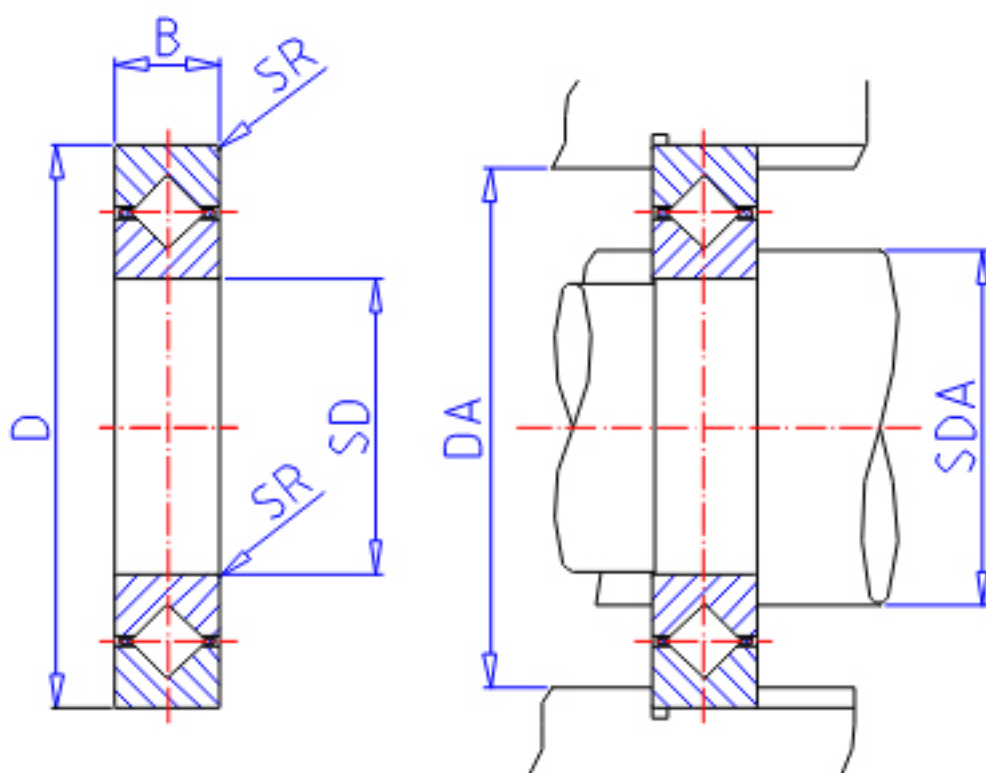

IKO CRBS 18013参数

轴径	STDRT	180	mm	轴径
型号	ORDER	CRBS 18013		型号
重量	MASS	710	g	重量
主要尺寸	SD	180	mm	内径
	D	206	mm	外径
	B	13	mm	宽度
	SR	0.6	mm	(最小)
安装尺寸	SDA	186	mm	-
	DA	199	mm	-
基本额定载荷	CR	21500	N	动载荷
	COR	44600	N	静载荷

IKO CRBS 18013图片

参考资料:<http://www.sozhou.com/p/9b6357a9.html>