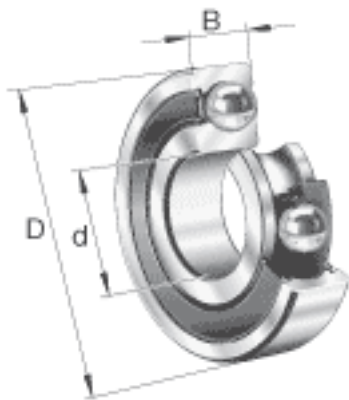

FAG 6307-2RSR参数

尺寸	d	35	mm	-
	D	80	mm	-
	B	21	mm	-
	D₂	67.6	mm	-
	D_{a max}	71	mm	-
	d₁	49.3	mm	-
	d_{a min}	44	mm	-
	r_{a max}	1.5	mm	-
	r_{min}	1.5	mm	-
重量	m	483	g	质量
基本额定载荷	C_r	35500	N	基本额定动载荷，径向
	C_{0r}	19100	N	基本额定静载荷，径向
极限转速	n_G	5600	r/min	极限转速
参考转速	n_B	0	r/min	参考速度
疲劳极限载荷	C_{ur}	1250	N	疲劳极限载荷，径向

FAG 6307-2RSR图片