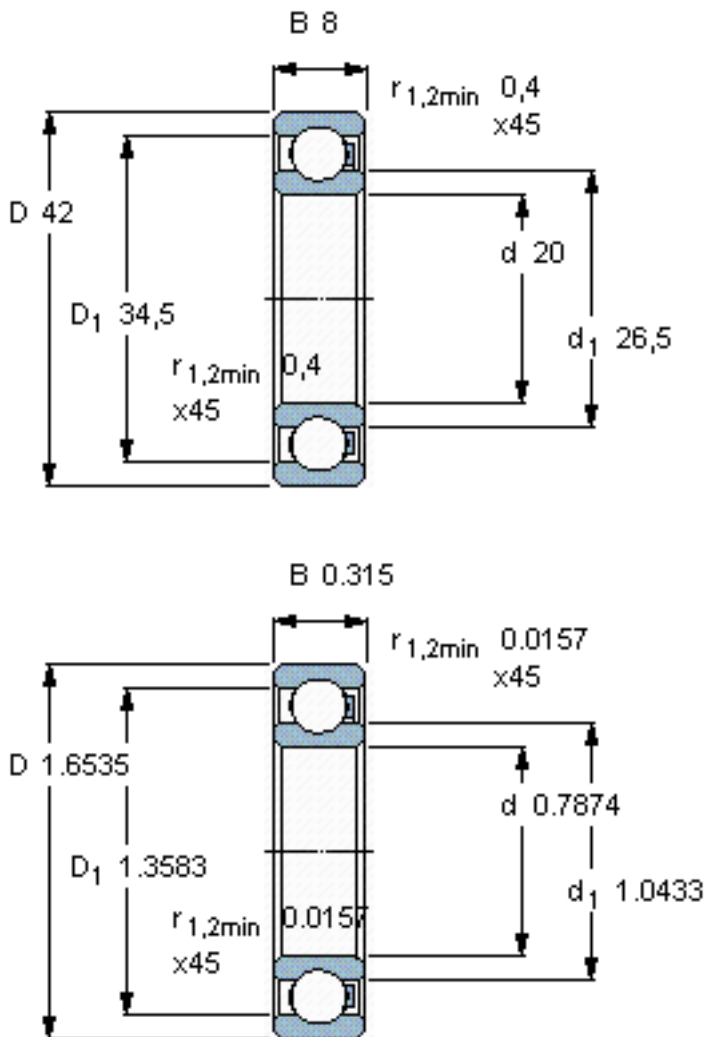

SKF 16004/HR11TN参数

主要尺寸	d	20	mm	-
	D	42	mm	-
	B	8	mm	-
承载能力	动态 ¹	290	N	-
	静止 ²	190	N	-
额定转速	最大 ³	1150	r/min	-
重量	重量	14	g	-
型号	型号	16004/HR11TN	-	-

SKF 16004/HR11TN图片

参考资料: <http://www.sozhou.com/p/9bb21553.html>