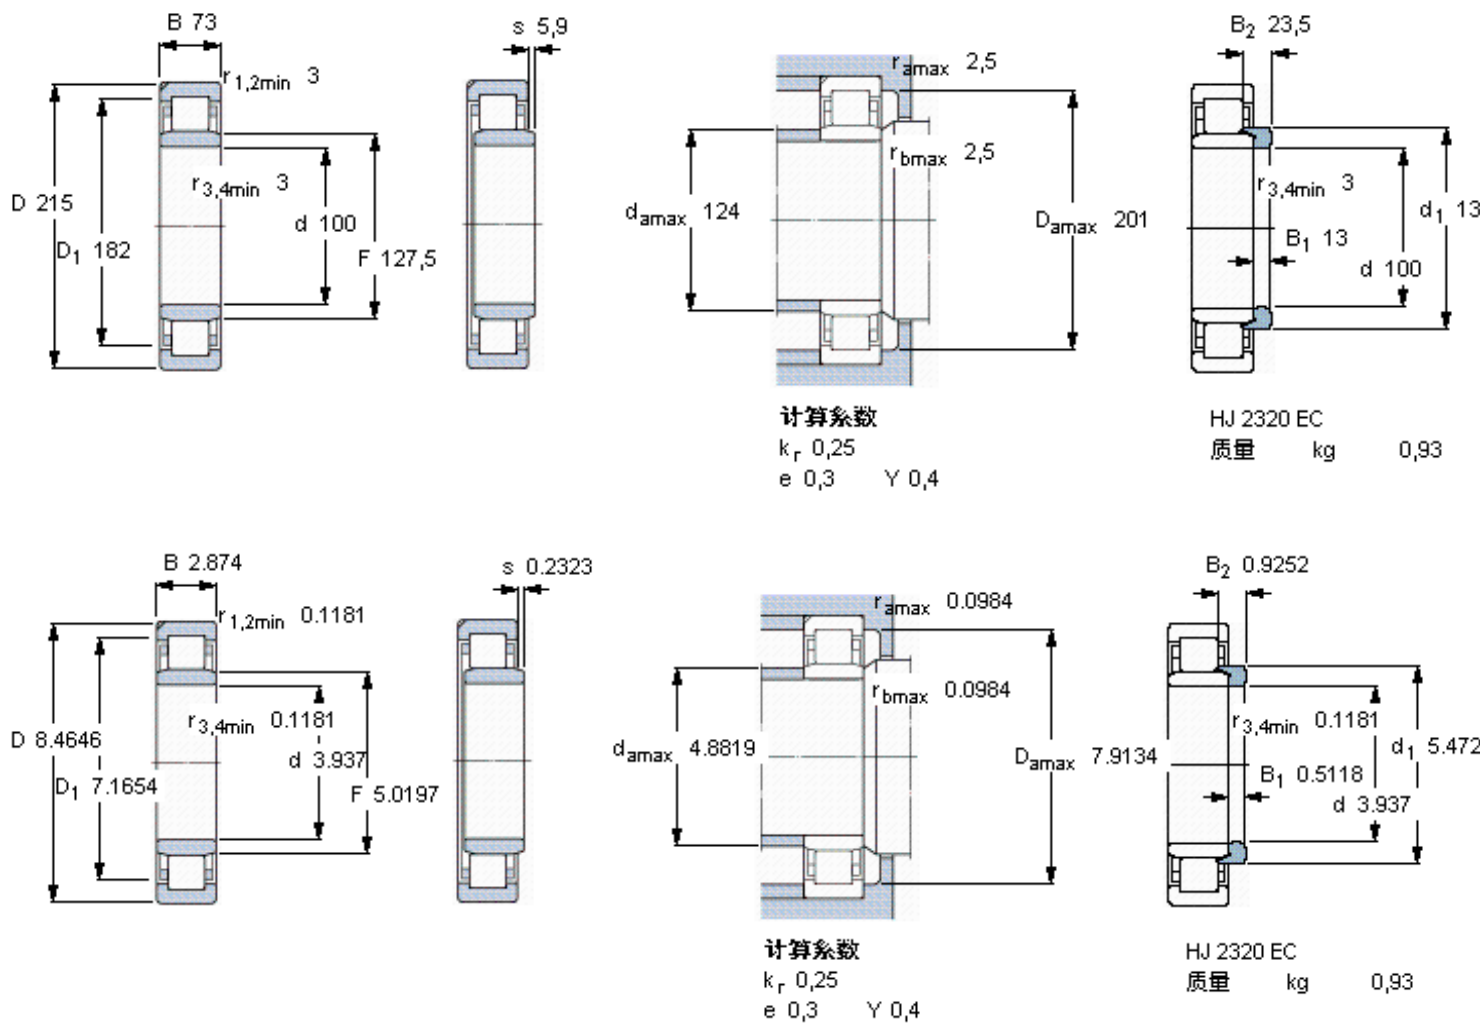

**SKF NU 2320 ECN1ML \*参数**

主要尺寸	d	100	mm	-
	D	215	mm	-
	B	73	mm	-
基本额定载荷	C	670000	N	动载荷
	$C_0$	735000	N	静载荷
疲劳载荷极限	$P_u$	85000	N	-
额定转速	参考转速	3200	r/min	-
	极限转速	6000	r/min	-
重量	重量	13000	g	-
型号	* SKF 探索者轴承	NU 2320 ECN1ML *	-	-
角圈	型号	HJ 2320 EC	-	-

**SKF NU 2320 ECN1ML \*图片**

参考资料:<http://www.sozhou.com/p/9bdad1c6.html>