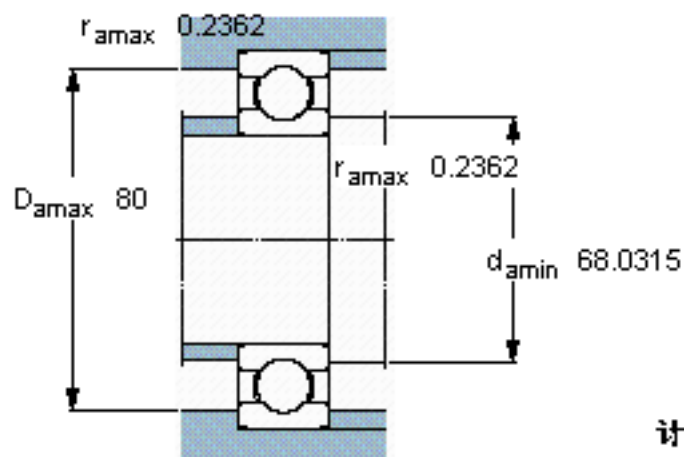

SKF 618/1700 MB参数

主要尺寸	d	1700	mm	-
	D	2060	mm	-
	B	160	mm	-
基本额定载荷	C	1270000	N	动载荷
	C_0	4900000	N	静载荷
疲劳载荷极限	P_u	48000	N	-
额定转速	参考转速	300	r/min	-
	极限转速	240	r/min	-
重量	重量	1100000	g	-
型号	* SKF 探索者轴承	618/1700 MB	-	-

SKF 618/1700 MB图片

计算系数
 k_r 0,015
 f_0 18

参考资料:<http://www.sozhou.com/p/9bf52482.html>

计算系数

k_r 0,015

f_0 18