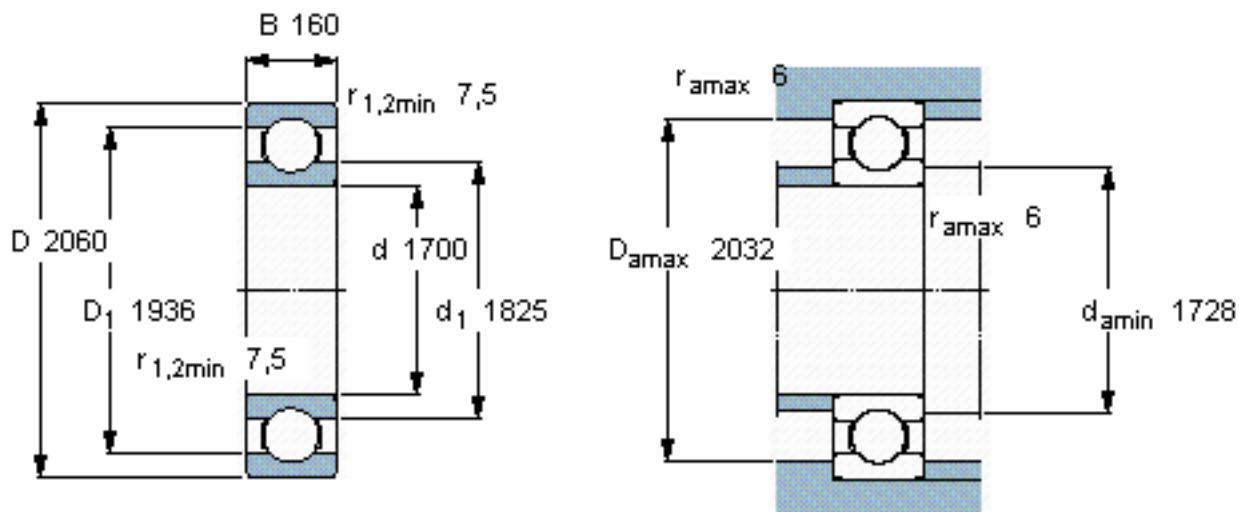

SKF 618/1700 MB参数

主要尺寸	d	1700	mm	-
	D	2060	mm	-
	B	160	mm	-
基本额定载荷	C	1270000	N	动载荷
	C_0	4900000	N	静载荷
疲劳载荷极限	P_u	48000	N	-
额定转速	参考转速	300	r/min	-
	极限转速	240	r/min	-
重量	重量	1100000	g	-
型号	* SKF 探索者轴承	618/1700 MB	-	-

SKF 618/1700 MB图片

计算系数
 k_r 0,015
 f_0 18

参考资料:<http://www.sozhou.com/p/9bf52482.html>

计算系数

k_r 0,015

f_0 18