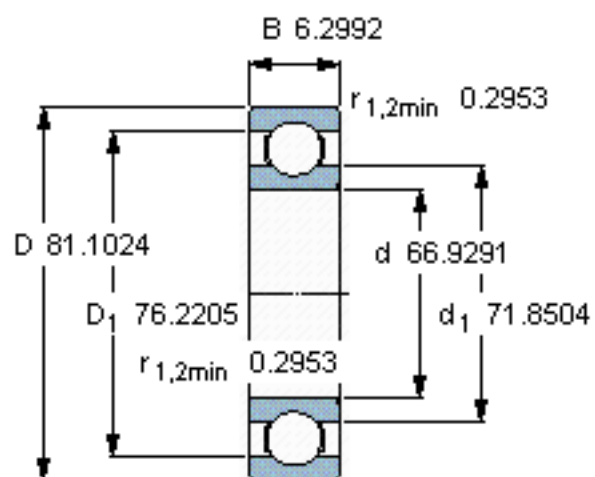

SKF 618/1700 MB参数

主要尺寸	d	1700	mm	-
	D	2060	mm	-
	B	160	mm	-
基本额定载荷	C	1270000	N	动载荷
	C_0	4900000	N	静载荷
疲劳载荷极限	P_u	48000	N	-
额定转速	参考转速	300	r/min	-
	极限转速	240	r/min	-
重量	重量	1100000	g	-
型号	* SKF 探索者轴承	618/1700 MB	-	-

SKF 618/1700 MB图片

计算系数
 k_r 0,015
 f_0 18

参考资料:<http://www.sozhou.com/p/9bf52482.html>

计算系数

k_r 0,015

f_0 18