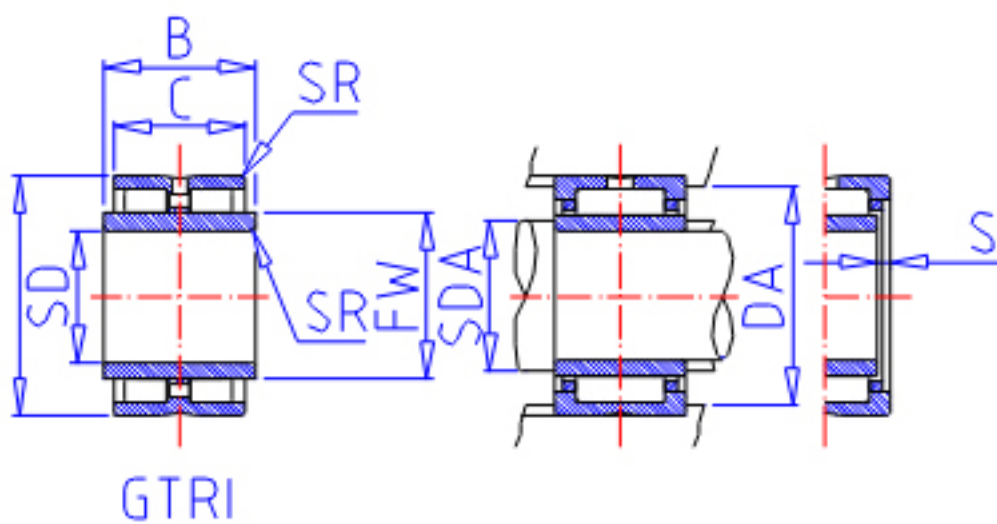

参考资料:<http://www.sozhou.com/p/9c11e086.html>