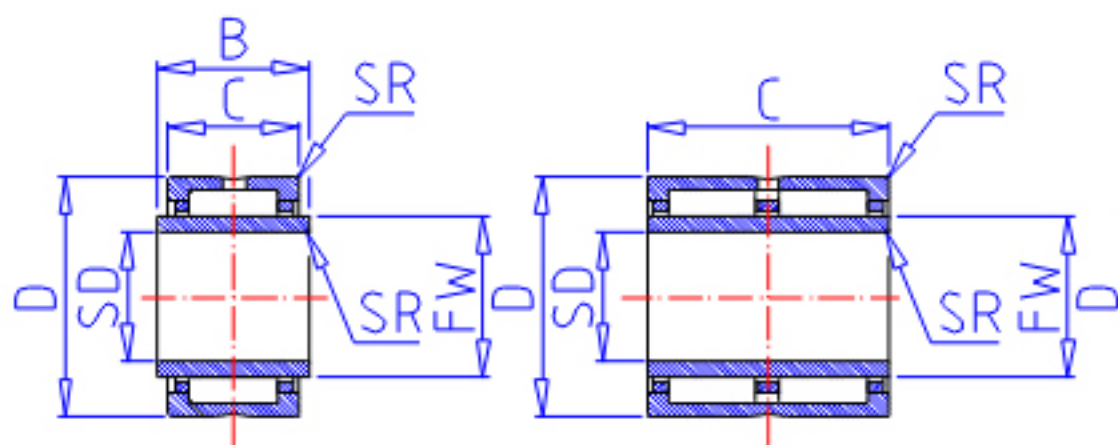

IKO TRI 203820参数

轴径	STDRT	20	mm	轴径
型号	ORDER	TRI 203820		型号
重量	MASS	99.0	g	重量
主要尺寸	SD	20	mm	内径
	D	38	mm	外径
	C	20	mm	宽度
	B	20.500	mm	宽度
	SR	0.3	mm	(最小)
	FW	25	mm	内径
	S	0.300	mm	-
安装尺寸	SDAMIN	22.0	mm	(最小)
	SDAMAX	24.0	mm	(最大)
	DA	36.0	mm	(最大)
基本额定载荷	CR	28900	N	动载荷
	COR	35000	N	静载荷
搭配内圈	IR	LRT 202520		搭配内圈

IKO TRI 203820图片

NA 48, NA 49
TAFI, TRI
NA 69 ($SD \leq 30$)

NA 69