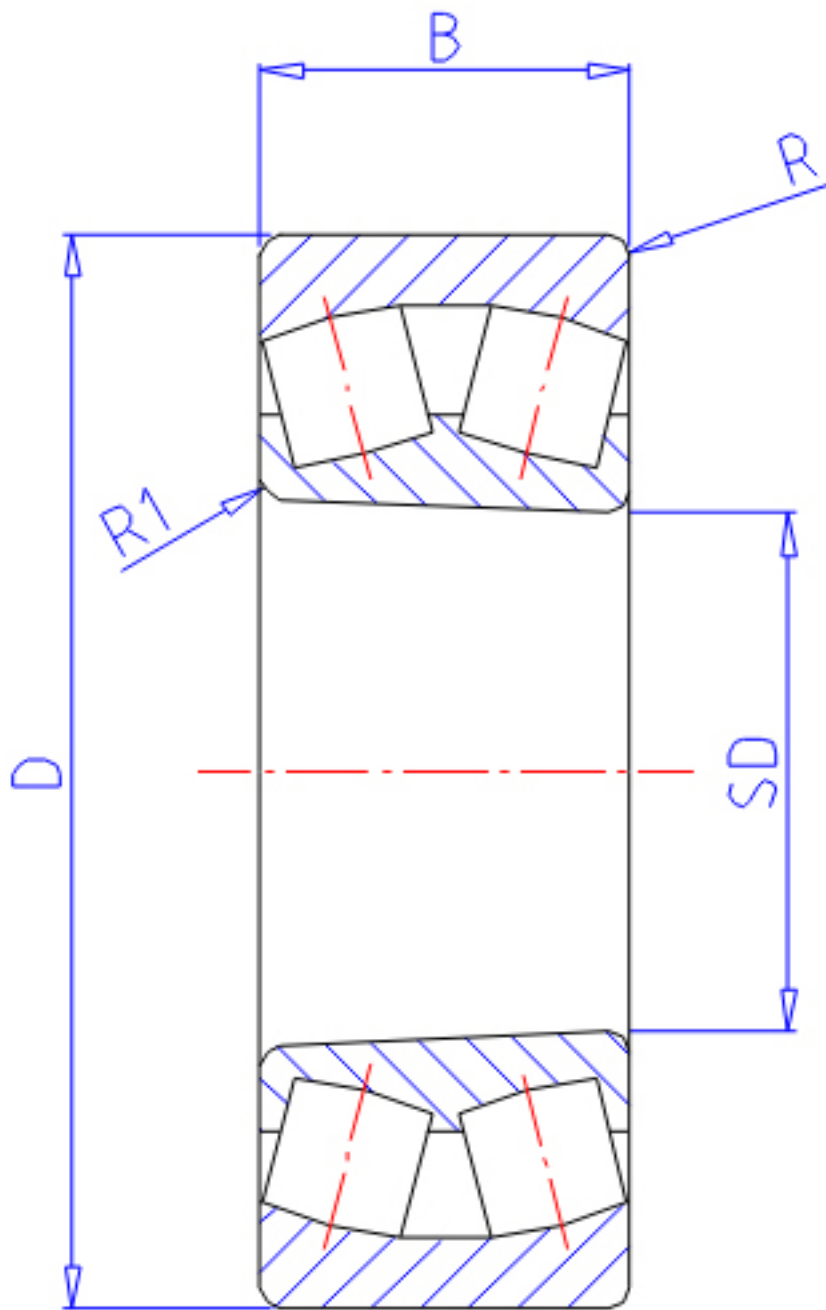

NTN 230/560BK参数

主要尺寸	SD	560	mm	-
	D	820	mm	外径
	B	195	mm	宽度
	R	6.0	mm	(最小)
	R1	5.0	mm	(最小)
型号	ORDER	230/560BK		型号
基本额定载荷	CR	4800000	N	动载荷
	COR	10500000	N	静载荷
	CRF	490 000	kgf	动载荷
	CORF	1 070 000	kgf	静载荷
极限转速	LSG	300	r/min	脂润滑
	LSO	450	r/min	油润滑
重量	MASS	340000	g	重量
安装尺寸	DA	792	mm	(最大)
	DA1	588	mm	(最小)
轴向载荷系数	Y1	3.03		-
	Y2	4.51		-
	Y0	2.96		-
常数	E	0.22		-

NTN 230/560BK图片

参考资料:<http://www.sozhou.com/p/9c41cb32.html>