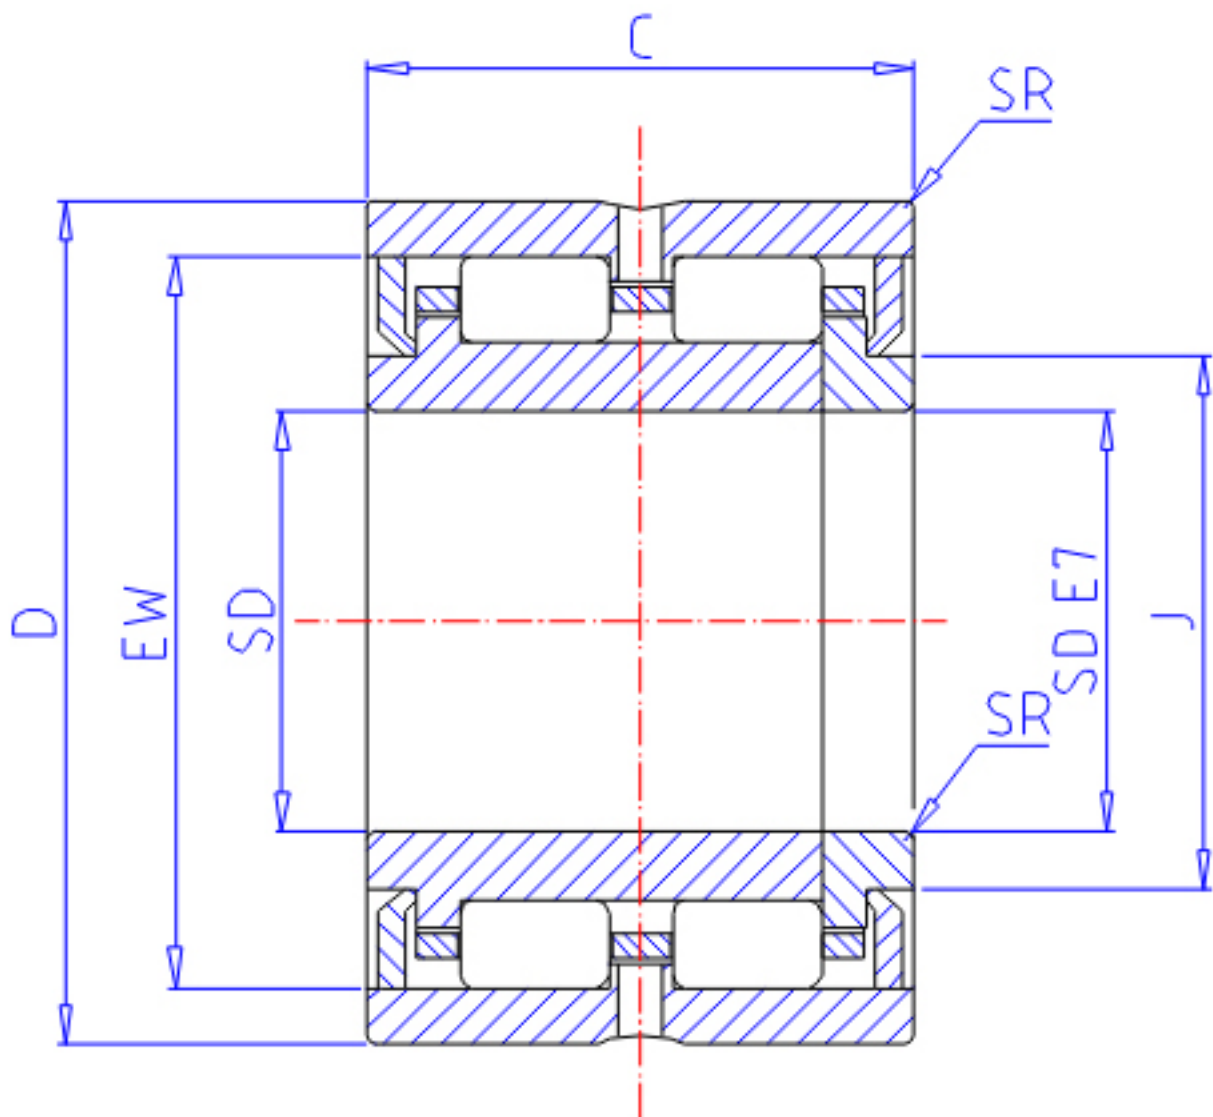

参考资料:<http://www.sozhou.com/p/9c642ab4.html>