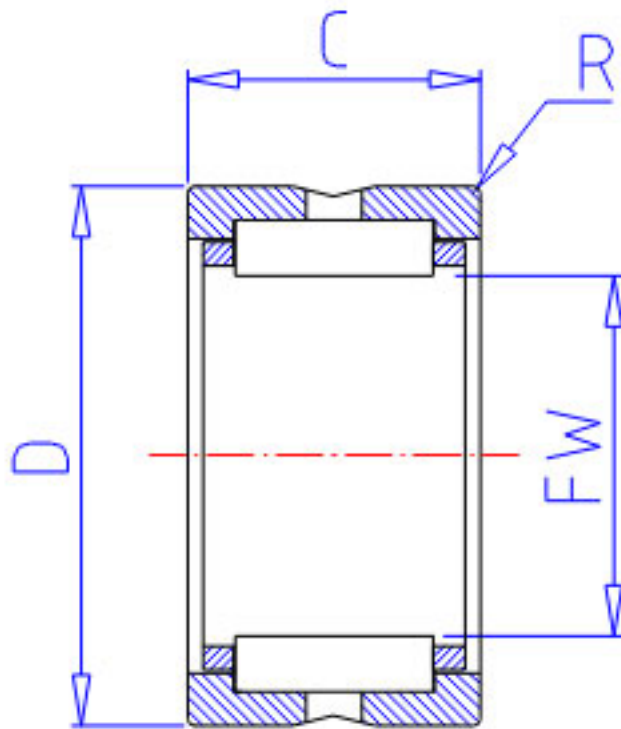

参考资料:<http://www.sozhou.com/p/9c64bc8f.html>